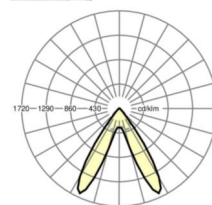

KARAKTERISTIEKEN

Bestelnummer	19465006130
EAN-nummer	4020863409501
CBS-code	94051190
Kenmerken	IP 20, Beschermingsklasse I, ENEC10 VDE, F, HACCP DIN10500/voedsel/IFS-toepassingsgerelateerde geschiktheid/BRC, Indoor, CE
Schokbestendigheidsgraad IK	IK03 (-20°C bis 25°C)
Omgevingstemperatuur	ta -20°C naar 25°C
Bijzondere eigenschappen	Ready for IoT
Garantieperiode	5 jaren
Overheidssubsidieprogramma's	BEG - federale subsidie voor efficiënte gebouwen (alleen geldig voor Duitsland)

ELEKTROTECHNIEK

Voorschakelapparaat	Elektronische driver DALI2 (1 stuks)
Systeemprestaties	68W
Netspanning	230V/50Hz
Energie-efficiëntieklasse/Lichtbron	C

LICHTTECHNIEK

Uitvoering	LED, Kleurweergave/Lichtkleur CRI ≥ 80 / 3000K
Kleurtolerantie (MacAdam)	3SDCM
Fotobiologische veiligheid (Armatuur)	RG1
Nominale lichtstroom	11395lm
LED Levensduur	50000h L80/B10 (Tq 25°C)
Lichtopbrengst	167lm/W
Stralingshoek	70° (C0) / 90° (C90)
UGR dw./l.	21.5 / 20.2

MECHANIEK

Kleur behuizing	verkeerswit RAL 9016
Maten (LxBxH/DxH)	1531mm x 55mm x 37mm
Gewicht (netto)	2kg
Montagewijze	Montage draagrailstelsysteem, Lichtstructuur

Maten

L	1531 mm	Lengte
B	55 mm	Breedte
H	37 mm	Hoogte

DEEP-LINK

<https://www.regiolux.de/nl/article/19465006130>

Referentie	LED 12000lm 830
ηLB	100 %
Φ ↓/↑	99 % / 1 %
UGR dw./l.	21.5 / 20.2