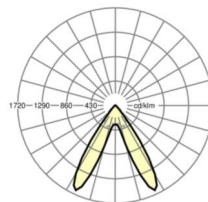

KARAKTERISTIEKEN

Bestelnummer	19465004130
EAN-nummer	4020863399994
CBS-code	94051190
Kenmerken	IP 20, Beschermingsklasse I, ENEC10 VDE, F, HACCP DIN10500/voedsel/IFS-toepassingsgerelateerde geschiktheid/BRC, Indoor, CE
Schokbestendigheidsgraad IK	IK03 (-20°C bis 25°C)
Omgevingstemperatuur	ta -20°C naar 25°C
Garantieperiode	5 jaren
Overheidssubsidieprogramma's	BEG - federale subsidie voor efficiënte gebouwen (alleen geldig voor Duitsland)

ELEKTROTECHNIEK

Voorschakelapparaat	Elektronische driver (1 stuks)
Systeemprestaties	68W
Netspanning	230V/50Hz
Aardleischakelaar(s) (inschakelstroom)	10 stuks/B10, 16 stuks/B16, 10 stuks/C10, 16 stuks/C16
Energie-efficiëntieklasse/Lichtbron	C

LICHTTECHNIEK

Uitvoering	LED, Kleurweergave/Lichtkleur CRI ≥ 80 / 3000K
Kleurtolerantie (MacAdam)	3SDCM
Fotobiologische veiligheid (Armatuur)	RG1
Nominale lichtstroom	11395lm
LED Levensduur	50000h L80/B10 (Tq 25°C)
Lichtopbrengst	167lm/W
Stralingshoek	70° (C0) / 90° (C90)
UGR dw./l.	21.5 / 20.2

MECHANIEK

Kleur behuizing	verkeerswit RAL 9016
Maten (LxBxH/DxH)	1531mm x 55mm x 37mm
Gewicht (netto)	2kg
Montagewijze	Montage draagrailsysteem, Lichtstructuur

Maten

L	1531 mm	Lengte
B	55 mm	Breedte
H	37 mm	Hoogte

DEEP-LINK

<https://www.regiolux.de/nl/article/19465004130>

Referentie	LED 12000lm 830
ηLB	100 %
Φ ↓/↑	99 % / 1 %
UGR dw./l.	21.5 / 20.2