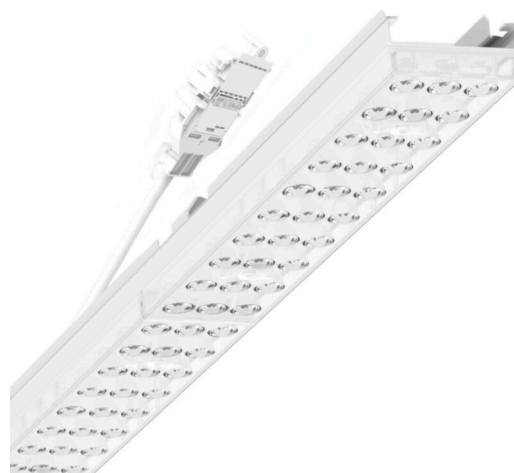

Armatuurunit variabel - Individual.Lens.Optic - direct dubbel asymmetrisch stralend - visueel doorlopend

Armatuurunit van verzinkt, geprofileerd plaatstaal, oppervlak gecoat met polyesterhars. Gereedschapsloze bevestiging met in het design geïntegreerde druksluitingen waarborgt bescherming tegen diefstal en demontage. Variabel positioneerbaar in de draagrail. Kleur behuizing verkeerswit RAL 9016; Lichtverdeling direct dubbel asymmetrisch stralend via Individual.Lens.Optic van PMMA-kunststof. De individuele lensoptiek zorgt voor hoog montagegemak en is onderhoudsvriendelijk door het gemakkelijk te reinigen oppervlak. Het ritme van de 3-rijige individuele lensopstelling is binnen en over de armatuurunits perfect gecoördineerd en zorgt voor een homogene uitstraling in het pand Elektrische aansluiting via aansluitkabel 1 m voor variabele positionering van de armatuurunit in de lichtband met 3-polig snelmontage-stekkerdeel met vrije fasevoorkeuze. Ze zijn vervangbaar, maken modernisering mogelijk en verlengen de levensduur van het gehele systeem op een toekomstbestendige manier.

LICHTTECHNIEK

Uitvoering	LED, Kleurweergave/Lichtkleur CRI ≥ 80 / 3000K
Kleurtolerantie (MacAdam)	3SDCM
Fotobiologische veiligheid (Armatuur)	RG1
Nominale lichtstroom	11395lm
LED Levensduur	50000h L80/B10 (Tq 25°C)
Lichtopbrengst	167lm/W
Stralingshoek	70° (C0) / 90° (C90)
UGR dw./l.	21.5 / 20.2

MECHANIEK

Kleur behuizing	verkeerswit RAL 9016
Maten (LxBxH/DxH)	1531mm x 55mm x 37mm
Gewicht (netto)	2kg
Montagewijze	Montage draagrailsysteem, Lichtstructuur

Maten

L	1531 mm	Lengte
B	55 mm	Breedte
H	37 mm	Hoogte

DEEP-LINK

<https://www.regiolux.de/nl/article/19465004130>

Referentie	LED 12000lm 830
ηLB	100 %
Φ ↓/↑	99 % / 1 %
UGR dw./l.	21.5 / 20.2