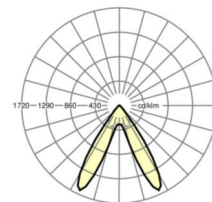

KARAKTERISTIEKEN

Bestelnummer	19465006060
EAN-nummer	4020863409624
CBS-code	94051190
Kenmerken	IP 20, Beschermingsklasse I, ENEC10 VDE, F, HACCP DIN10500/voedsel/IFS-toepassingsgerelateerde geschiktheid/BRC, Indoor, CE
Schokbestendigheidsgraad IK	IK03 (-20°C bis 25°C)
Omgevingstemperatuur	ta -20°C naar 25°C
Bijzondere eigenschappen	Ready for IoT
Garantieperiode	5 jaren
Overheidssubsidieprogramma's	BEG - federale subsidie voor efficiënte gebouwen (alleen geldig voor Duitsland)

ELEKTROTECHNIEK

Voorschakelapparaat	Elektronische driver DALI2 (1 stuks)
Systeemprestaties	68W
Netspanning	230V/50Hz
Energie-efficiëntieklasse/Lichtbron	C

LICHTTECHNIEK

Uitvoering	LED, Kleurweergave/Lichtkleur CRI ≥ 80 / 4000K
Kleurtolerantie (MacAdam)	3SDCM
Fotobiologische veiligheid (Armatuur)	RG1
Nominale lichtstroom	11747lm
LED Levensduur	50000h L80/B10 (Tq 25°C)
Lichtopbrengst	172lm/W
Stralingshoek	70° (C0) / 90° (C90)
UGR dw./l.	21.6 / 20.3

MECHANIEK

Kleur behuizing	verkeerswit RAL 9016
Maten (LxBxH/DxH)	1531mm x 55mm x 37mm
Gewicht (netto)	2kg
Montagewijze	Montage draagrailsysteem, Lichtstructuur

Maten

L	1531 mm	Lengte
B	55 mm	Breedte
H	37 mm	Hoogte

DEEP-LINK

<https://www.regiolux.de/nl/article/19465006060>

Referentie	LED 12000lm 840
ηLB	100 %
Φ ↓/↑	99 % / 1 %
UGR dw./l.	21.6 / 20.3