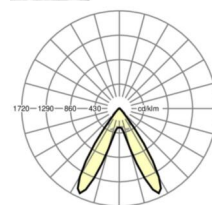

KARAKTERISTIEKEN

Bestelnummer	19465004085
EAN-nummer	4020863400072
CBS-code	94051190
Kenmerken	IP 20, Beschermingsklasse I, BAP 65° < 3000, ENEC10 VDE, F, HACCP DIN10500/voedsel/IFS-toepassingsgerelateerde geschiktheid/BRC, Indoor, CE
Schokbestendigheidsgraad IK	IK03 (-20°C bis 45°C)
Omgevingstemperatuur	ta -20°C naar 45°C
Garantieperiode	5 jaren
Overheidssubsidieprogramma's	BEG - federale subsidie voor efficiënte gebouwen (alleen geldig voor Duitsland)

ELEKTROTECHNIEK

Voorschakelapparaat	Elektronische driver (1 stuks)
Systeemprestaties	26W
Netspanning	230V/50Hz
Energie-efficiëntieklasse/Lichtbron	E

LICHTTECHNIEK

Uitvoering	LED, Kleurweergave/Lichtkleur CRI ≥ 80 / 3000K
Kleurtolerantie (MacAdam)	3SDCM
Fotobiologische veiligheid (Armatuur)	RG1
Nominale lichtstroom	4122lm
LED Levensduur	50000h L80/B10 (Tq 45°C)
Lichtopbrengst	160lm/W
Stralingshoek	70° (C0) / 90° (C90)
UGR dw./l.	17.9 / 16.7

MECHANIEK

Kleur behuizing	zilvergrijs/wit aluminium RAL 9006/
Maten (LxBxH/DxH)	1531mm x 55mm x 37mm
Gewicht (netto)	2kg
Montagewijze	Montage draagrailsysteem, Lichtstructuur

Maten

L	1531 mm	Lengte
B	55 mm	Breedte
H	37 mm	Hoogte

DEEP-LINK

<https://www.regiolux.de/nl/article/19465004085>