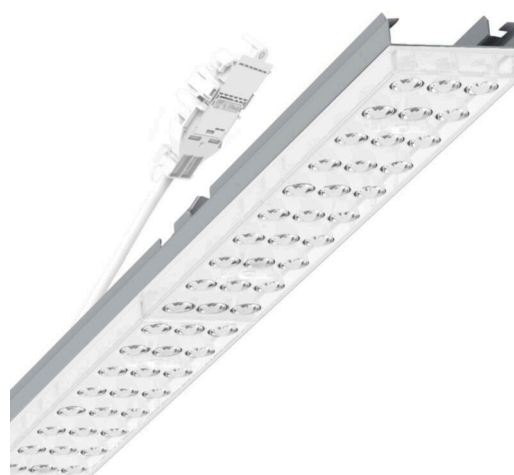

Armatuurunit variabel - Individual.Lens.Optic - direct dubbel asymmetrisch stralend - visueel doorlopend

Armatuurunit van verzinkt, geprofileerd plaatstaal, oppervlak gecoat met polyesterhars. Gereedschapsloze bevestiging met in het design geïntegreerde druksluitingen waarborgt bescherming tegen diefstal en demontage. Variabel positioneerbaar in de draagrail. Kleur behuizing zilvergrijs/wit aluminium RAL 9006; Lichtverdeling direct dubbel asymmetrisch stralend via Individual.Lens.Optic van PMMA-kunststof. De individuele lensoptiek zorgt voor hoog montagegemak en is onderhoudsvriendelijk door het gemakkelijk te reinigen oppervlak. Het ritme van de 3-rijige individuele lensoptelling is binnen en over de armatuurunits perfect gecoördineerd en zorgt voor een homogene uitstraling in het pand Elektrische aansluiting via aansluitkabel 1 m voor variabele positionering van de armatuurunit in de lichtband met 3-polig snelmontage-stekkerdeel met vrije fasevoorkeuze. Ze zijn vervangbaar, maken modernisering mogelijk en verlengen de levensduur van het gehele systeem op een toekomstbestendige manier.

MECHANIEK

Kleur behuizing	zilvergrijs/wit aluminium RAL 9006/
Maten (LxBxH/DxH)	1531mm x 55mm x 37mm
Gewicht (netto)	2kg
Montagewijze	Montage draagrailsysteem, Lichtstructuur

Maten

L	1531 mm	Lengte
B	55 mm	Breedte
H	37 mm	Hoogte

DEEP-LINK

<https://www.regiolux.de/nl/article/19465004085>

Referentie	LED 4000lm 830
ηLB	100 %
Φ ↓/↑	99 % / 1 %
UGR dw./l.	17.9 / 16.7
BAP	65° < 3000cd/m²