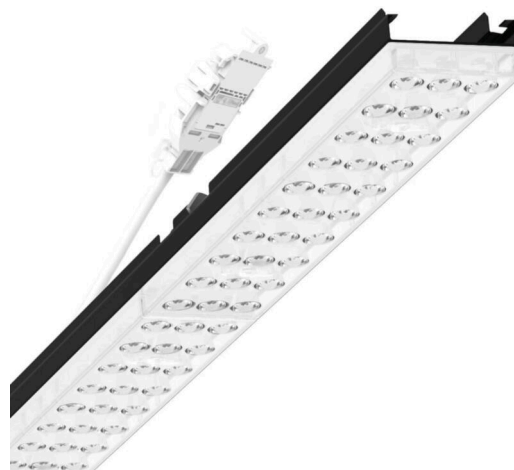

KARAKTERISTIEKEN

Bestelnummer	19465004084
EAN-nummer	4020863400089
CBS-code	94051190
Kenmerken	IP 20, Beschermingsklasse I, BAP 65° < 3000, ENEC10 VDE, F, HACCP DIN10500/voedsel/IFS-toepassingsgerelateerde geschiktheid/BRC, Indoor, CE
Schokbestendigheidsgraad IK	IK03 (-20°C bis 45°C)
Omgevingstemperatuur	ta -20°C naar 45°C
Garantieperiode	5 jaren
Overheidssubsidieprogramma's	BEG - federale subsidie voor efficiënte gebouwen (alleen geldig voor Duitsland)

ELEKTROTECHNIEK

Voorschakelapparaat	Elektronische driver (1 stuks)
Systeemprestaties	26W
Netspanning	230V/50Hz
Energie-efficiëntieklasse/Lichtbron	E

LICHTTECHNIEK

Uitvoering	LED, Kleurweergave/Lichtkleur CRI ≥ 80 / 3000K
Kleurtolerantie (MacAdam)	3SDCM
Fotobiologische veiligheid (Armatuur)	RG1
Nominale lichtstroom	4122lm
LED Levensduur	50000h L80/B10 (Tq 45°C)
Lichtopbrengst	160lm/W
Stralingshoek	70° (C0) / 90° (C90)
UGR dw./l.	17.9 / 16.7

MECHANIEK

Kleur behuizing	zwart RAL 9005
Maten (LxBxH/DxH)	1531mm x 55mm x 37mm
Gewicht (netto)	2kg
Montagewijze	Montage draagrailsysteem, Lichtstructuur

Maten

L	1531 mm	Lengte
B	55 mm	Breedte
H	37 mm	Hoogte

DEEP-LINK

<https://www.regiolux.de/nl/article/19465004084>

Referentie	LED 4000lm 830
ηLB	100 %
Φ ↓/↑	99 % / 1 %
UGR dw./l.	17.9 / 16.7
BAP	65° < 3000cd/m²