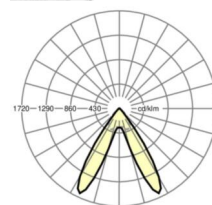

KARAKTERISTIEKEN

Bestelnummer	19465004084
EAN-nummer	4020863400089
CBS-code	94051190
Kenmerken	IP 20, Beschermingsklasse I, BAP 65° < 3000, ENEC10 VDE, F, HACCP DIN10500/voedsel/IFS-toepassingsgerelateerde geschiktheid/BRC, Indoor, CE
Schokbestendigheidsgraad IK	IK03 (-20°C bis 45°C)
Omgevingstemperatuur	ta -20°C naar 45°C
Garantieperiode	5 jaren
Overheidssubsidieprogramma's	BEG - federale subsidie voor efficiënte gebouwen (alleen geldig voor Duitsland)

ELEKTROTECHNIEK

Voorschakelapparaat	Elektronische driver (1 stuks)
Systeemprestaties	26W
Netspanning	230V/50Hz
Energie-efficiëntieklasse/Lichtbron	E

LICHTTECHNIEK

Uitvoering	LED, Kleurweergave/Lichtkleur CRI ≥ 80 / 3000K
Kleurtolerantie (MacAdam)	3SDCM
Fotobiologische veiligheid (Armatuur)	RG1
Nominale lichtstroom	4122lm
LED Levensduur	50000h L80/B10 (Tq 45°C)
Lichtopbrengst	160lm/W
Stralingshoek	70° (C0) / 90° (C90)
UGR dw./l.	17.9 / 16.7

MECHANIEK

Kleur behuizing	zwart RAL 9005
Maten (LxBxH/DxH)	1531mm x 55mm x 37mm
Gewicht (netto)	2kg
Montagewijze	Montage draagrailsysteem, Lichtstructuur

Maten

L	1531 mm	Lengte
B	55 mm	Breedte
H	37 mm	Hoogte

DEEP-LINK

<https://www.regiolux.de/nl/article/19465004084>