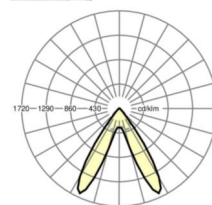

KARAKTERISTIEKEN

Bestelnummer	19465004080
EAN-nummer	4020863400096
CBS-code	94051190
Kenmerken	IP 20, Beschermingsklasse I, BAP 65° < 3000, ENEC10 VDE, F, HACCP DIN10500/voedsel/IFS-toepassingsgerelateerde geschiktheid/BRC, Indoor, CE
Schokbestendigheidsgraad IK	IK03 (-20°C bis 45°C)
Omgevingstemperatuur	ta -20°C naar 45°C
Garantieperiode	5 jaren
Overheidssubsidieprogramma's	BEG - federale subsidie voor efficiënte gebouwen (alleen geldig voor Duitsland)

ELEKTROTECHNIEK

Voorschakelapparaat	Elektronische driver (1 stuks)
Systeemprestaties	26W
Netspanning	230V/50Hz
Energie-efficiëntieklasse/Lichtbron	E

LICHTTECHNIEK

Uitvoering	LED, Kleurweergave/Lichtkleur CRI ≥ 80 / 3000K
Kleurtolerantie (MacAdam)	3SDCM
Fotobiologische veiligheid (Armatuur)	RG1
Nominale lichtstroom	4122lm
LED Levensduur	50000h L80/B10 (Tq 45°C)
Lichtopbrengst	160lm/W
Stralingshoek	70° (C0) / 90° (C90)
UGR dw./l.	17.9 / 16.7

MECHANIEK

Kleur behuizing	verkeerswit RAL 9016
Maten (LxBxH/DxH)	1531mm x 55mm x 37mm
Gewicht (netto)	2kg
Montagewijze	Montage draagrailsysteem, Lichtstructuur

Maten

L	1531 mm	Lengte
B	55 mm	Breedte
H	37 mm	Hoogte

DEEP-LINK

<https://www.regiolux.de/nl/article/19465004080>