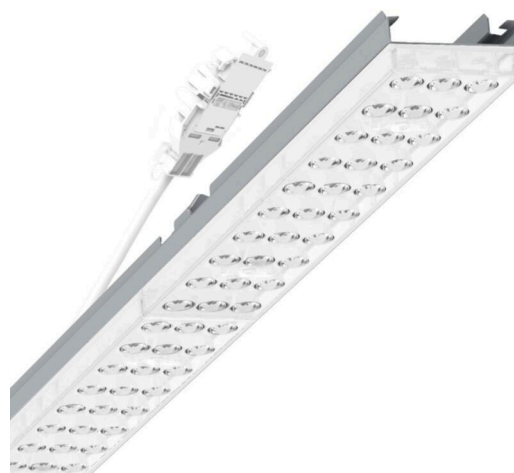

KARAKTERISTIEKEN

Bestelnummer	19465004015
EAN-nummer	4020863400188
CBS-code	94051190
Kenmerken	IP 20, Beschermingsklasse I, BAP 65° < 3000, ENEC10 VDE, F, HACCP DIN10500/voedsel/IFS-toepassingsgerelateerde geschiktheid/BRC, Indoor, CE
Schokbestendigheidsgraad IK	IK03 (-20°C bis 45°C)
Omgevingstemperatuur	ta -20°C naar 45°C
Garantieperiode	5 jaren
Overheidssubsidieprogramma's	BEG - federale subsidie voor efficiënte gebouwen (alleen geldig voor Duitsland)

ELEKTROTECHNIEK

Voorschakelapparaat	Elektronische driver (1 stuks)
Systeemprestaties	26W
Netspanning	230V/50Hz
Energie-efficiëntieklasse/Lichtbron	D

LICHTTECHNIEK

Uitvoering	LED, Kleurweergave/Lichtkleur CRI ≥ 80 / 4000K
Kleurtolerantie (MacAdam)	3SDCM
Fotobiologische veiligheid (Armatuur)	RG1
Nominale lichtstroom	4427lm
LED Levensduur	50000h L80/B10 (Tq 45°C)
Lichtopbrengst	172lm/W
Stralingshoek	70° (C0) / 90° (C90)
UGR dw./l.	18.2 / 16.9

MECHANIEK

Kleur behuizing	zilvergrijs/wit aluminium RAL 9006/
Maten (LxBxH/DxH)	1531mm x 55mm x 37mm
Gewicht (netto)	2kg
Montagewijze	Montage draagrailsysteem, Lichtstructuur

Maten

L	1531 mm	Lengte
B	55 mm	Breedte
H	37 mm	Hoogte

DEEP-LINK

<https://www.regiolux.de/nl/article/19465004015>

Referentie	LED 4000lm 840
ηLB	100 %
Φ ↓/↑	99 % / 1 %
UGR dw./l.	18.2 / 16.9
BAP	65° < 3000cd/m²