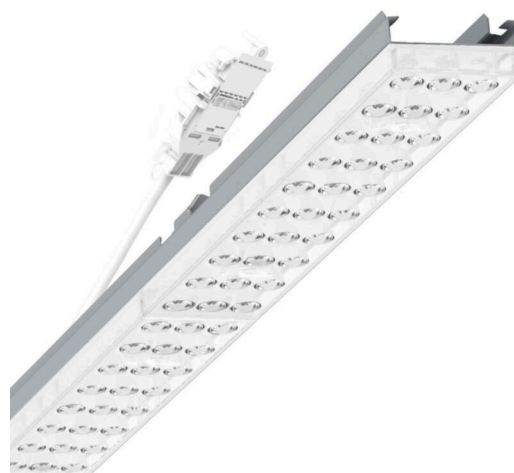

KARAKTERISTIEKEN

Bestelnummer	19465004155
EAN-nummer	4020863399963
CBS-code	94051190
Kenmerken	IP 20, Beschermingsklasse I, BAP 65° < 3000, ENEC10 VDE, F, HACCP DIN10500/voedsel/IFS-toepassingsgerelateerde geschiktheid/BRC, Indoor, CE
Schokbestendigheidsgraad IK	IK03 (-20°C bis 45°C)
Omgevingstemperatuur	ta -20°C naar 45°C
Garantieperiode	5 jaren
Overheidssubsidieprogramma's	BEG - federale subsidie voor efficiënte gebouwen (alleen geldig voor Duitsland)

ELEKTROTECHNIEK

Voorschakelapparaat	Elektronische driver (1 stuks)
Systeemprestaties	26W
Netspanning	230V/50Hz
Energie-efficiëntieklasse/Lichtbron	D

LICHTTECHNIEK

Uitvoering	LED, Kleurweergave/Lichtkleur CRI ≥ 80 / 6500K
Kleurtolerantie (MacAdam)	3SDCM
Fotobiologische veiligheid (Armatuur)	RG1
Nominale lichtstroom	4263lm
LED Levensduur	50000h L80/B10 (Tq 45°C)
Lichtopbrengst	166lm/W
Stralingshoek	70° (C0) / 90° (C90)
UGR dw./l.	18.1 / 16.8

MECHANIEK

Kleur behuizing	zilvergrijs/wit aluminium RAL 9006/
Maten (LxBxH/DxH)	1531mm x 55mm x 37mm
Gewicht (netto)	2kg
Montagewijze	Montage draagrailsysteem, Lichtstructuur

Maten

L	1531 mm	Lengte
B	55 mm	Breedte
H	37 mm	Hoogte

DEEP-LINK

<https://www.regiolux.de/nl/article/19465004155>

Referentie	LED 4000lm 865
ηLB	100 %
Φ ↓/↑	99 % / 1 %
UGR dw./l.	18.1 / 16.8
BAP	65° < 3000cd/m²