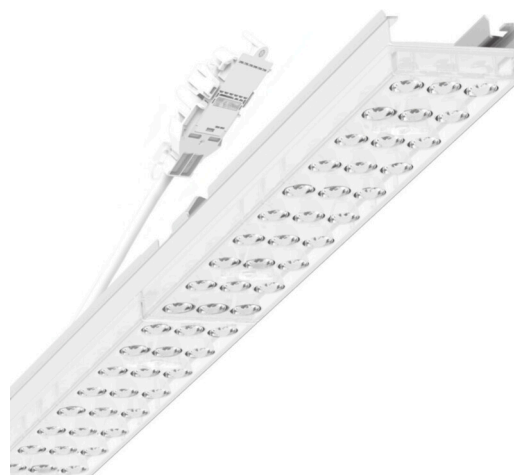

KARAKTERISTIEKEN

Bestelnummer	19465004150
EAN-nummer	4020863399987
CBS-code	94051190
Kenmerken	IP 20, Beschermingsklasse I, BAP 65° < 3000, ENEC10 VDE, F, HACCP DIN10500/voedsel/IFS-toepassingsgerelateerde geschiktheid/BRC, Indoor, CE
Schokbestendigheidsgraad IK	IK03 (-20°C bis 45°C)
Omgevingstemperatuur	ta -20°C naar 45°C
Garantieperiode	5 jaren
Overheidssubsidieprogramma's	BEG - federale subsidie voor efficiënte gebouwen (alleen geldig voor Duitsland)

ELEKTROTECHNIEK

Voorschakelapparaat	Elektronische driver (1 stuks)
Systeemprestaties	26W
Netspanning	230V/50Hz
Energie-efficiëntieklasse/Lichtbron	D

LICHTTECHNIEK

Uitvoering	LED, Kleurweergave/Lichtkleur CRI ≥ 80 / 6500K
Kleurtolerantie (MacAdam)	3SDCM
Fotobiologische veiligheid (Armatuur)	RG1
Nominale lichtstroom	4263lm
LED Levensduur	50000h L80/B10 (Tq 45°C)
Lichtopbrengst	166lm/W
Stralingshoek	70° (C0) / 90° (C90)
UGR dw./l.	18.1 / 16.8

MECHANIEK

Kleur behuizing	verkeerswit RAL 9016
Maten (LxBxH/DxH)	1531mm x 55mm x 37mm
Gewicht (netto)	2kg
Montagewijze	Montage draagrailsysteem, Lichtstructuur

Maten

L	1531 mm	Lengte
B	55 mm	Breedte
H	37 mm	Hoogte

DEEP-LINK

<https://www.regiolux.de/nl/article/19465004150>

Referentie	LED 4000lm 865
ηLB	100 %
Φ ↓/↑	99 % / 1 %
UGR dw./l.	18.1 / 16.8
BAP	65° < 3000cd/m²