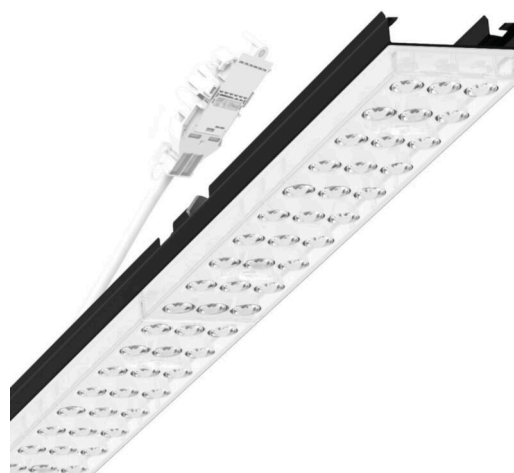

Armatuurunit variabel - Individual.Lens.Optic - direct dubbel asymmetrisch stralend - visueel doorlopend

Armatuurunit van verzinkt, geprofileerd plaatstaal, oppervlak gecoat met polyesterhars. Gereedschapsloze bevestiging met in het design geïntegreerde druksluitingen waarborgt bescherming tegen diefstal en demontage. Variabel positioneerbaar in de draagrail. Kleur behuizing zwart RAL 9005; Lichtverdeling direct dubbel asymmetrisch stralend via Individual.Lens.Optic van PMMA-kunststof. De individuele lensoptiek zorgt voor hoog montagegemak en is onderhoudsvriendelijk door het gemakkelijk te reinigen oppervlak. Het ritme van de 3-rijige individuele lensopstelling is binnen en over de armatuurunits perfect gecoördineerd en zorgt voor een homogene uitstraling in het pand Elektrische aansluiting via aansluitkabel 1 m voor variabele positionering van de armatuurunit in de lichtband met 5-polig snelmontage-stekkerdeel met vrije fasevoorkeuze. Ze zijn vervangbaar, maken modernisering mogelijk en verlengen de levensduur van het gehele systeem op een toekomstbestendige manier.

MECHANIEK

Kleur behuizing	zwart RAL 9005
Maten (LxBxH/DxH)	1531mm x 55mm x 37mm
Gewicht (netto)	2kg
Montagewijze	Montage draagrailstelsysteem, Lichtstructuur

Maten

L	1531 mm	Lengte
B	55 mm	Breedte
H	37 mm	Hoogte

DEEP-LINK

<https://www.regiolux.de/nl/article/19465006094>

Referentie	LED 6000lm 830
ηLB	100 %
Φ ↓/↑	99 % / 1 %
UGR dw./l.	19.1 / 17.8
BAP	65° < 3000cd/m²