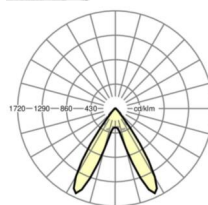

KARAKTERISTIEKEN

Bestelnummer	19465006094
EAN-nummer	4020863409570
CBS-code	94051190
Kenmerken	IP 20, Beschermingsklasse I, BAP 65° < 3000, ENEC10 VDE, F, HACCP DIN10500/voedsel/IFS-toepassingsgerelateerde geschiktheid/BRC, Indoor, CE
Schokbestendigheidsgraad IK	IK03 (-20°C bis 40°C)
Omgevingstemperatuur	ta -20°C naar 40°C
Bijzondere eigenschappen	Ready for IoT
Garantieperiode	5 jaren
Overheidssubsidieprogramma's	BEG - federale subsidie voor efficiënte gebouwen (alleen geldig voor Duitsland)

ELEKTROTECHNIEK

Voorschakelapparaat	Elektronische driver DALI2 (1 stuks)
Systeemprestaties	37W
Netspanning	230V/50Hz
Aardleeschakelaar(s) (inschakelstroom)	13 stuks/B10, 21 stuks/B16, 21 stuks/C10, 35 stuks/C16
Energie-efficiëntieklasse/Lichtbron	E

LICHTTECHNIEK

Uitvoering	LED, Kleurweergave/Lichtkleur CRI ≥ 80 / 3000K
Kleurtolerantie (MacAdam)	3SDCM
Fotobiologische veiligheid (Armatuur)	RG1
Nominale lichtstroom	5704lm
LED Levensduur	50000h L80/B10 (Tq 40°C)
Lichtopbrengst	153lm/W
Stralingshoek	70° (C0) / 90° (C90)
UGR dw./l.	19.1 / 17.8

MECHANIEK

Kleur behuizing	zwart RAL 9005
Maten (LxBxH/DxH)	1531mm x 55mm x 37mm
Gewicht (netto)	2kg
Montagewijze	Montage draagrailstelsysteem, Lichtstructuur

Maten

L	1531 mm	Lengte
B	55 mm	Breedte
H	37 mm	Hoogte

DEEP-LINK

<https://www.regiolux.de/nl/article/19465006094>