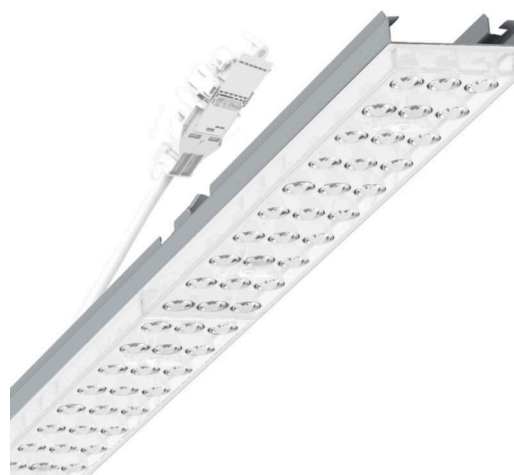

Armatuurunit variabel - Individual.Lens.Optic - direct dubbel asymmetrisch stralend - visueel doorlopend

Armatuurunit van verzinkt, geprofileerd plaatstaal, oppervlak gecoat met polyesterhars. Gereedschapsloze bevestiging met in het design geïntegreerde druksluitingen waarborgt bescherming tegen diefstal en demontage. Variabel positioneerbaar in de draagrail. Kleur behuizing zilvergrijs/wit aluminium RAL 9006; Lichtverdeling direct dubbel asymmetrisch stralend via Individual.Lens.Optic van PMMA-kunststof. De individuele lensoptiek zorgt voor hoog montagegemak en is onderhoudsvriendelijk door het gemakkelijk te reinigen oppervlak. Het ritme van de 3-rijige individuele lensoptelling is binnen en over de armatuurunits perfect gecoördineerd en zorgt voor een homogene uitstraling in het pand Elektrische aansluiting via aansluitkabel 1 m voor variabele positionering van de armatuurunit in de lichtband met 3-polig snelmontage-stekkerdeel met vrije fasevoorkeuze. Ze zijn vervangbaar, maken modernisering mogelijk en verlengen de levensduur van het gehele systeem op een toekomstbestendige manier.

ELEKTROTECHNIEK

Voorschakelapparaat	Elektronische driver (1 stuks)
Systeemprestaties	37W
Netspanning	230V/50Hz
Energie-efficiëntieklasse/Lichtbron	E

LICHTTECHNIEK

Uitvoering	LED, Kleurweergave/Lichtkleur CRI ≥ 80 / 3000K
Kleurtolerantie (MacAdam)	3SDCM
Fotobiologische veiligheid (Armatuur)	RG1
Nominale lichtstroom	5704lm
LED Levensduur	50000h L80/B10 (Tq 40°C)
Lichtopbrengst	153lm/W
Stralingshoek	70° (C0) / 90° (C90)
UGR dw./l.	19.1 / 17.8

MECHANIEK

Kleur behuizing	zilvergrijs/wit aluminium RAL 9006/
Maten (LxBxH/DxH)	1531mm x 55mm x 37mm
Gewicht (netto)	2kg
Montagewijze	Montage draagrailsysteem, Lichtstructuur

Maten

L	1531 mm	Lengte
B	55 mm	Breedte
H	37 mm	Hoogte

DEEP-LINK

<https://www.regiolux.de/nl/article/19465004095>

Referentie	LED 6000lm 830
ηLB	100 %
Φ ↓/↑	99 % / 1 %
UGR dw./l.	19.1 / 17.8
BAP	65° < 3000cd/m²