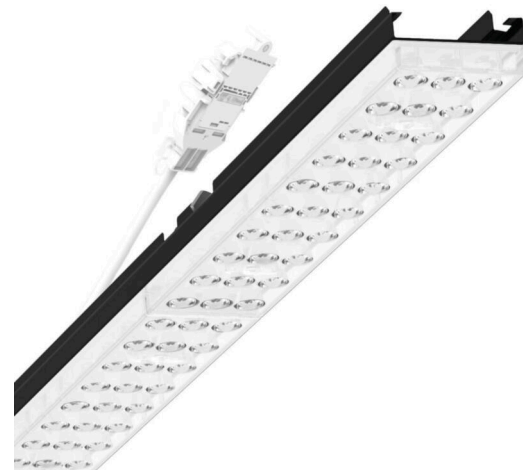

Armatuurunit variabel - Individual.Lens.Optic - direct dubbel asymmetrisch stralend - visueel doorlopend

Armatuurunit van verzinkt, geprofileerd plaatstaal, oppervlak gecoat met polyesterhars. Gereedschapsloze bevestiging met in het design geïntegreerde druksluitingen waarborgt bescherming tegen diefstal en demontage. Variabel positioneerbaar in de draagrail. Kleur behuizing zwart RAL 9005; Lichtverdeling direct dubbel asymmetrisch stralend via Individual.Lens.Optic van PMMA-kunststof. De individuele lensoptiek zorgt voor hoog montagegemak en is onderhoudsvriendelijk door het gemakkelijk te reinigen oppervlak. Het ritme van de 3-rijige individuele lensoptelling is binnen en over de armatuurunits perfect gecoördineerd en zorgt voor een homogene uitstraling in het pand Elektrische aansluiting via aansluitkabel 1 m voor variabele positionering van de armatuurunit in de lichtband met 3-polig snelmontage-stekkerdeel met vrije fasevoorkeuze. Ze zijn vervangbaar, maken modernisering mogelijk en verlengen de levensduur van het gehele systeem op een toekomstbestendige manier.

ELEKTROTECHNIEK

Voorschakelapparaat	Elektronische driver (1 stuks)
Systeemprestaties	37W
Netspanning	230V/50Hz
Energie-efficiëntieklasse/Lichtbron	E

LICHTTECHNIEK

Uitvoering	LED, Kleurweergave/Lichtkleur CRI ≥ 80 / 3000K
Kleurtolerantie (MacAdam)	3SDCM
Fotobiologische veiligheid (Armatuur)	RG1
Nominale lichtstroom	5704lm
LED Levensduur	50000h L80/B10 (Tq 40°C)
Lichtopbrengst	153lm/W
Stralingshoek	70° (C0) / 90° (C90)
UGR dw./l.	19.1 / 17.8

MECHANIEK

Kleur behuizing	zwart RAL 9005
Maten (LxBxH/DxH)	1531mm x 55mm x 37mm
Gewicht (netto)	2kg
Montagewijze	Montage draagrailsysteem, Lichtstructuur

Maten

L	1531 mm	Lengte
B	55 mm	Breedte
H	37 mm	Hoogte

DEEP-LINK

<https://www.regiolux.de/nl/article/19465004094>

Referentie
ηLB
Φ ↓/↑
UGR dw./l.
BAP

LED 6000lm 830
100 %
99 % / 1 %
19.1 / 17.8
65° < 3000cd/m²