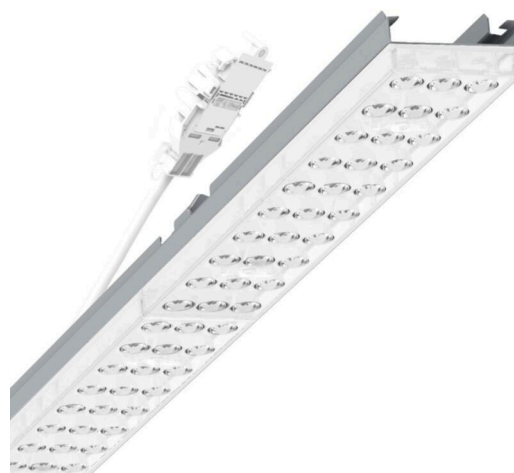

Armatuurunit variabel - Individual.Lens.Optic - direct dubbel asymmetrisch stralend - visueel doorlopend

Armatuurunit van verzinkt, geprofileerd plaatstaal, oppervlak gecoat met polyesterhars. Gereedschaploze bevestiging met in het design geïntegreerde druksluitingen waarborgt bescherming tegen diefstal en demontage. Variabel positioneerbaar in de draagrail. Kleur behuizing zilvergrijs/wit aluminium RAL 9006/; Lichtverdeling direct dubbel asymmetrisch stralend via Individual.Lens.Optic van PMMA-kunststof. De individuele lensoptiek zorgt voor hoog montagegemak en is onderhoudsvriendelijk door het gemakkelijk te reinigen oppervlak. Het ritme van de 3-rijige individuele lensoptelling is binnen en over de armatuurunits perfect gecoördineerd en zorgt voor een homogene uitstraling in het pand Elektrische aansluiting via aansluitkabel 1 m voor variabele positionering van de armatuurunit in de lichtband met 3-polig snelmontage-stekkerdeel met vrije fasevoorkeuze. Ze zijn vervangbaar, maken modernisering mogelijk en verlengen de levensduur van het gehele systeem op een toekomstbestendige manier.

MECHANIEK

Kleur behuizing	zilvergrijs/wit aluminium RAL 9006/
Maten (LxBxH/DxH)	1531mm x 55mm x 37mm
Gewicht (netto)	2kg
Montagewijze	Montage draagrailstelsysteem, Lichtstructuur

Maten

L	1531 mm	Lengte
B	55 mm	Breedte
H	37 mm	Hoogte

DEEP-LINK

<https://www.regiolux.de/nl/article/19465004025>

Referentie	LED 6000lm 840
ηLB	100 %
Φ ↓/↑	99 % / 1 %
UGR dw./l.	19.3 / 18.0
BAP	65° < 3000cd/m²