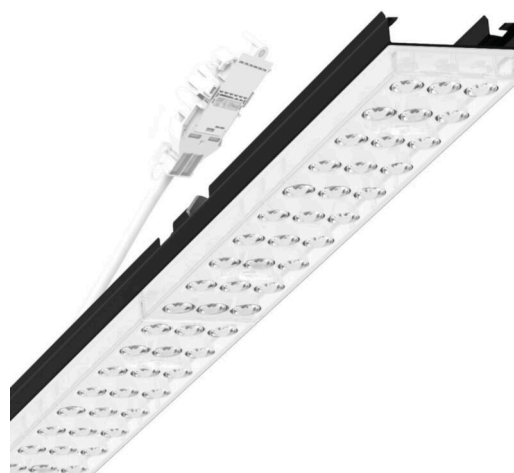

Armatuurunit variabel - Individual.Lens.Optic - direct dubbel asymmetrisch stralend - visueel doorlopend

Armatuurunit van verzinkt, geprofileerd plaatstaal, oppervlak gecoat met polyesterhars. Gereedschaploze bevestiging met in het design geïntegreerde druksluitingen waarborgt bescherming tegen diefstal en demontage. Variabel positioneerbaar in de draagrail. Kleur behuizing zwart RAL 9005; Lichtverdeling direct dubbel asymmetrisch stralend via Individual.Lens.Optic van PMMA-kunststof. De individuele lensoptiek zorgt voor hoog montagegemak en is onderhoudsvriendelijk door het gemakkelijk te reinigen oppervlak. Het ritme van de 3-rijige individuele lensoptelling is binnen en over de armatuurunits perfect gecoördineerd en zorgt voor een homogene uitstraling in het pand Elektrische aansluiting via aansluitkabel 1 m voor variabele positionering van de armatuurunit in de lichtband met 3-polig snelmontage-stekkerdeel met vrije fasevoorkeuze. Ze zijn vervangbaar, maken modernisering mogelijk en verlengen de levensduur van het gehele systeem op een toekomstbestendige manier.

MECHANIEK

Kleur behuizing	zwart RAL 9005
Maten (LxBxH/DxH)	1531mm x 55mm x 37mm
Gewicht (netto)	2kg
Montagewijze	Montage draagrailsysteem, Lichtstructuur

Maten

L	1531 mm	Lengte
B	55 mm	Breedte
H	37 mm	Hoogte

DEEP-LINK

<https://www.regiolux.de/nl/article/19465004024>

Referentie	LED 6000lm 840
ηLB	100 %
Φ ↓/↑	99 % / 1 %
UGR dw./l.	19.3 / 18.0
BAP	65° < 3000cd/m²