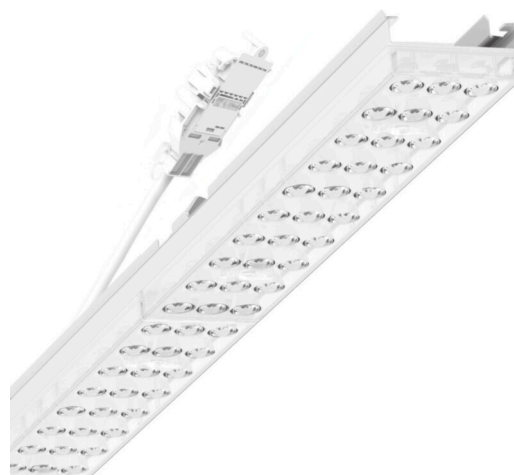

Armatuurunit variabel - Individual.Lens.Optic - direct dubbel asymmetrisch stralend - visueel doorlopend

Armatuurunit van verzinkt, geprofileerd plaatstaal, oppervlak gecoat met polyesterhars. Gereedschapsloze bevestiging met in het design geïntegreerde druksluitingen waarborgt bescherming tegen diefstal en demontage. Variabel positioneerbaar in de draagrail. Kleur behuizing verkeerswit RAL 9016; Lichtverdeling direct dubbel asymmetrisch stralend via Individual.Lens.Optic van PMMA-kunststof. De individuele lensoptiek zorgt voor hoog montagegemak en is onderhoudsvriendelijk door het gemakkelijk te reinigen oppervlak. Het ritme van de 3-rijige individuele lensoptelling is binnen en over de armatuurunits perfect gecoördineerd en zorgt voor een homogene uitstraling in het pand Elektrische aansluiting via aansluitkabel 1 m voor variabele positionering van de armatuurunit in de lichtband met 3-polig snelmontage-stekkerdeel met vrije fasevoorkeuze. Ze zijn vervangbaar, maken modernisering mogelijk en verlengen de levensduur van het gehele systeem op een toekomstbestendige manier.

MECHANIEK

Kleur behuizing	verkeerswit RAL 9016
Maten (LxBxH/DxH)	1531mm x 55mm x 37mm
Gewicht (netto)	2kg
Montagewijze	Montage draagrailsysteem, Lichtstructuur

Maten

L	1531 mm	Lengte
B	55 mm	Breedte
H	37 mm	Hoogte

DEEP-LINK

<https://www.regiolux.de/nl/article/19465004020>

Referentie	LED 6000lm 840
ηLB	100 %
Φ ↓/↑	99 % / 1 %
UGR dw./l.	19.3 / 18.0
BAP	65° < 3000cd/m²