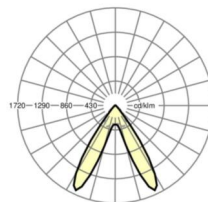

KARAKTERISTIEKEN

Bestelnummer	19465006160
EAN-nummer	4020863409464
CBS-code	94051190
Kenmerken	IP 20, Beschermingsklasse I, BAP 65° < 3000, ENEC10 VDE, F, HACCP DIN10500/voedsel/IFS-toepassingsgerelateerde geschiktheid/BRC, Indoor, CE
Schokbestendigheidsgraad IK	IK03 (-20°C bis 40°C)
Omgevingstemperatuur	ta -20°C naar 40°C
Bijzondere eigenschappen	Ready for IoT
Garantieperiode	5 jaren
Overheidssubsidieprogramma's	BEG - federale subsidie voor efficiënte gebouwen (alleen geldig voor Duitsland)

ELEKTROTECHNIEK

Voorschakelapparaat	Elektronische driver DALI2 (1 stuks)
Systeemprestaties	37W
Netspanning	230V/50Hz
Aardlekschakelaar(s) (inschakelstroom)	20 stuks/B10, 32 stuks/B16, 33 stuks/C10, 53 stuks/C16
Energie-efficiëntieklasse/Lichtbron	D

LICHTTECHNIEK

Uitvoering	LED, Kleurweergave/Lichtkleur CRI ≥ 80 / 6500K
Kleurtolerantie (MacAdam)	3SDCM
Fotobiologische veiligheid (Armatuur)	RG1
Nominale lichtstroom	5900lm
LED Levensduur	50000h L80/B10 (Tq 40°C)
Lichtopbrengst	158lm/W
Stralingshoek	70° (C0) / 90° (C90)
UGR dw./l.	19.2 / 17.9

MECHANIEK

Kleur behuizing	verkeerswit RAL 9016
Maten (LxBxH/DxH)	1531mm x 55mm x 37mm
Gewicht (netto)	2kg
Montagewijze	Montage draagrailsysteem, Lichtstructuur

Maten

L	1531 mm	Lengte
B	55 mm	Breedte
H	37 mm	Hoogte

DEEP-LINK

<https://www.regiolux.de/nl/article/19465006160>