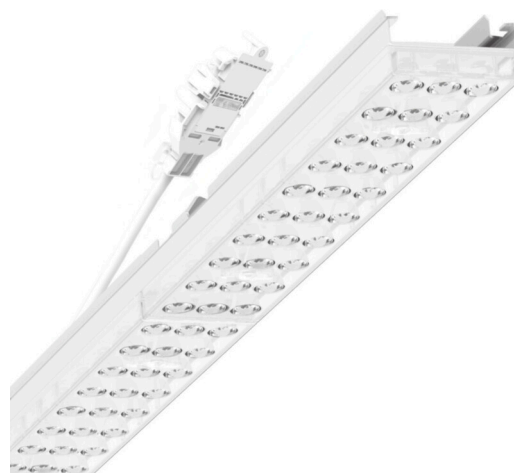

KARAKTERISTIEKEN

Bestelnummer	19465006160
EAN-nummer	4020863409464
CBS-code	94051190
Kenmerken	IP 20, Beschermingsklasse I, BAP 65° < 3000, ENEC10 VDE, F, HACCP DIN10500/voedsel/IFS-toepassingsgerelateerde geschiktheid/BRC, Indoor, CE
Schokbestendigheidsgraad IK	IK03 (-20°C bis 40°C)
Omgevingstemperatuur	ta -20°C naar 40°C
Bijzondere eigenschappen	Ready for IoT
Garantieperiode	5 jaren
Overheidssubsidieprogramma's	BEG - federale subsidie voor efficiënte gebouwen (alleen geldig voor Duitsland)

ELEKTROTECHNIEK

Voorschakelapparaat	Elektronische driver DALI2 (1 stuks)
Systeemprestaties	37W
Netspanning	230V/50Hz
Aardlekschakelaar(s) (inschakelstroom)	20 stuks/B10, 32 stuks/B16, 33 stuks/C10, 53 stuks/C16
Energie-efficiëntieklasse/Lichtbron	D

LICHTTECHNIEK

Uitvoering	LED, Kleurweergave/Lichtkleur CRI ≥ 80 / 6500K
Kleurtolerantie (MacAdam)	3SDCM
Fotobiologische veiligheid (Armatuur)	RG1
Nominale lichtstroom	5900lm
LED Levensduur	50000h L80/B10 (Tq 40°C)
Lichtopbrengst	158lm/W
Stralingshoek	70° (C0) / 90° (C90)
UGR dw./l.	19.2 / 17.9

MECHANIEK

Kleur behuizing	verkeerswit RAL 9016
Maten (LxBxH/DxH)	1531mm x 55mm x 37mm
Gewicht (netto)	2kg
Montagewijze	Montage draagrailsysteem, Lichtstructuur

Maten

L	1531 mm	Lengte
B	55 mm	Breedte
H	37 mm	Hoogte

DEEP-LINK

<https://www.regiolux.de/nl/article/19465006160>

Referentie	LED 6000lm 865
ηLB	100 %
Φ ↓/↑	99 % / 1 %
UGR dw./l.	19.2 / 17.9
BAP	65° < 3000cd/m²