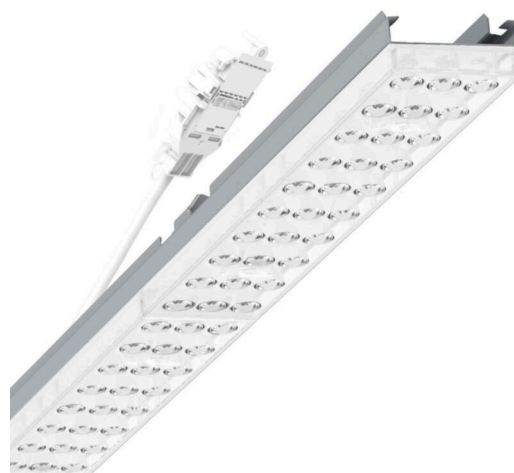

Armatuurunit variabel - Individual.Lens.Optic - direct dubbel asymmetrisch stralend - visueel doorlopend

Armatuurunit van verzinkt, geprofileerd plaatstaal, oppervlak gecoat met polyesterhars. Gereedschapsloze bevestiging met in het design geïntegreerde druksluitingen waarborgt bescherming tegen diefstal en demontage. Variabel positioneerbaar in de draagrail. Kleur behuizing zilvergrijs/wit aluminium RAL 9006/; Lichtverdeling direct dubbel asymmetrisch stralend via Individual.Lens.Optic van PMMA-kunststof. De individuele lensoptiek zorgt voor hoog montagegemak en is onderhoudsvriendelijk door het gemakkelijk te reinigen oppervlak. Het ritme van de 3-rijige individuele lensopstelling is binnen en over de armatuurunits perfect gecoördineerd en zorgt voor een homogene uitstraling in het pand Elektrische aansluiting via aansluitkabel 1 m voor variabele positionering van de armatuurunit in de lichtband met 3-polig snelmontage-stekkerdeel met vrije fasevoorzeker. Ze zijn vervangbaar, maken modernisering mogelijk en verlengen de levensduur van het gehele systeem op een toekomstbestendige manier.

MECHANIEK

Kleur behuizing	zilvergrijs/wit aluminium RAL 9006/
Maten (LxBxH/DxH)	1531mm x 55mm x 37mm
Gewicht (netto)	2kg
Montagewijze	Montage draagrailsysteem, Lichtstructuur

Maten

L	1531 mm	Lengte
B	55 mm	Breedte
H	37 mm	Hoogte

DEEP-LINK

<https://www.regiolux.de/nl/article/19465004165>

Referentie	LED 6000lm 865
ηLB	100 %
Φ ↓/↑	99 % / 1 %
UGR dw./l.	19.2 / 17.9
BAP	65° < 3000cd/m²