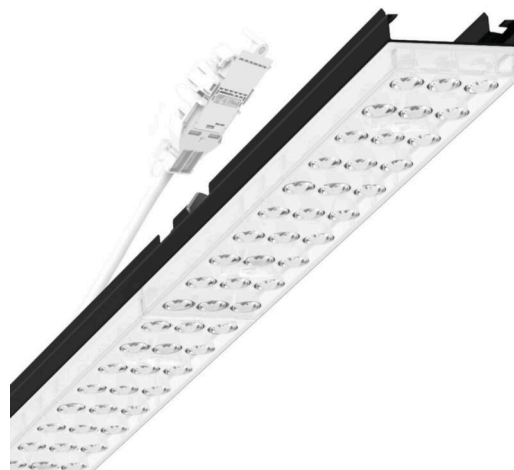

KARAKTERISTIEKEN

Bestelnummer	19465004164
EAN-nummer	4020863399949
CBS-code	94051190
Kenmerken	IP 20, Beschermingsklasse I, BAP 65° < 3000, ENEC10 VDE, F, HACCP DIN10500/voedsel/IFS-toepassingsgerelateerde geschiktheid/BRC, Indoor, CE
Schokbestendigheidsgraad IK	IK03 (-20°C bis 40°C)
Omgevingstemperatuur	ta -20°C naar 40°C
Garantieperiode	5 jaren
Overheidssubsidieprogramma's	BEG - federale subsidie voor efficiënte gebouwen (alleen geldig voor Duitsland)

ELEKTROTECHNIEK

Voorschakelapparaat	Elektronische driver (1 stuks)
Systeemprestaties	37W
Netspanning	230V/50Hz
Energie-efficiëntieklasse/Lichtbron	D

LICHTTECHNIEK

Uitvoering	LED, Kleurweergave/Lichtkleur CRI ≥ 80 / 6500K
Kleurtolerantie (MacAdam)	3SDCM
Fotobiologische veiligheid (Armatuur)	RG1
Nominale lichtstroom	5900lm
LED Levensduur	50000h L80/B10 (Tq 40°C)
Lichtopbrengst	158lm/W
Stralingshoek	70° (C0) / 90° (C90)
UGR dw./l.	19.2 / 17.9

MECHANIEK

Kleur behuizing	zwart RAL 9005
Maten (LxBxH/DxH)	1531mm x 55mm x 37mm
Gewicht (netto)	2kg
Montagewijze	Montage draagrailsysteem, Lichtstructuur

Maten

L	1531 mm	Lengte
B	55 mm	Breedte
H	37 mm	Hoogte

DEEP-LINK

<https://www.regiolux.de/nl/article/19465004164>

Referentie	LED 6000lm 865
ηLB	100 %
Φ ↓/↑	99 % / 1 %
UGR dw./l.	19.2 / 17.9
BAP	65° < 3000cd/m²