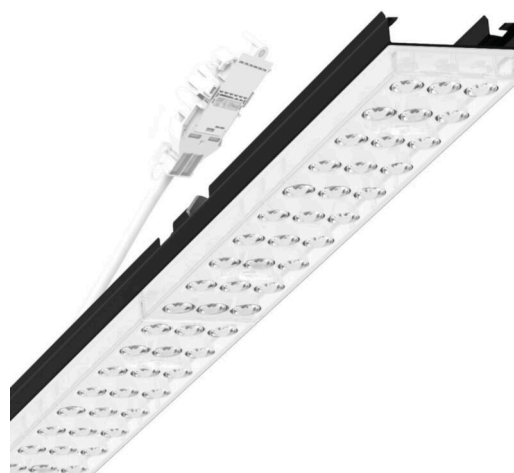

Armatuurunit variabel - Individual.Lens.Optic - direct dubbel asymmetrisch stralend - visueel doorlopend

Armatuurunit van verzinkt, geprofileerd plaatstaal, oppervlak gecoat met polyesterhars. Gereedschaploze bevestiging met in het design geïntegreerde druksluitingen waarborgt bescherming tegen diefstal en demontage. Variabel positioneerbaar in de draagrail. Kleur behuizing zwart RAL 9005; Lichtverdeling direct dubbel asymmetrisch stralend via Individual.Lens.Optic van PMMA-kunststof. De individuele lensoptiek zorgt voor hoog montagegemak en is onderhoudsvriendelijk door het gemakkelijk te reinigen oppervlak. Het ritme van de 3-rijige individuele lensopstelling is binnen en over de armatuurunits perfect gecoördineerd en zorgt voor een homogene uitstraling in het pand Elektrische aansluiting via aansluitkabel 1 m voor variabele positionering van de armatuurunit in de lichtband met 5-polig snelmontage-stekkerdeel met vrije fasevoorkeuze. Ze zijn vervangbaar, maken modernisering mogelijk en verlengen de levensduur van het gehele systeem op een toekomstbestendige manier.

MECHANIEK

Kleur behuizing	zwart RAL 9005
Maten (LxBxH/DxH)	1531mm x 55mm x 37mm
Gewicht (netto)	2kg
Montagewijze	Montage draagrailsysteem, Lichtstructuur

Maten

L	1531 mm	Lengte
B	55 mm	Breedte
H	37 mm	Hoogte

DEEP-LINK

<https://www.regiolux.de/nl/article/19465006104>

Referentie	LED 8000lm 830
ηLB	100 %
Φ ↓/↑	99 % / 1 %
UGR dw./l.	20.1 / 18.8