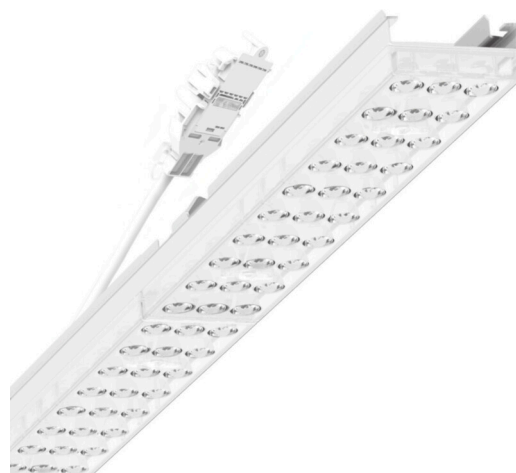

Armatuurunit variabel - Individual.Lens.Optic - direct dubbel asymmetrisch stralend - visueel doorlopend

Armatuurunit van verzinkt, geprofileerd plaatstaal, oppervlak gecoat met polyesterhars. Gereedschapsloze bevestiging met in het design geïntegreerde druksluitingen waarborgt bescherming tegen diefstal en demontage. Variabel positioneerbaar in de draagrail. Kleur behuizing verkeerswit RAL 9016; Lichtverdeling direct dubbel asymmetrisch stralend via Individual.Lens.Optic van PMMA-kunststof. De individuele lensoptiek zorgt voor hoog montagegemak en is onderhoudsvriendelijk door het gemakkelijk te reinigen oppervlak. Het ritme van de 3-rijige individuele lensopstelling is binnen en over de armatuurunits perfect gecoördineerd en zorgt voor een homogene uitstraling in het pand Elektrische aansluiting via aansluitkabel 1 m voor variabele positionering van de armatuurunit in de lichtband met 5-polig snelmontage-stekkerdeel met vrije fasevoorkeuze. Ze zijn vervangbaar, maken modernisering mogelijk en verlengen de levensduur van het gehele systeem op een toekomstbestendige manier.

LICHTTECHNIEK

Uitvoering	LED, Kleurweergave/Lichtkleur CRI ≥ 80 / 3000K
Kleurtolerantie (MacAdam)	3SDCM
Fotobiologische veiligheid (Armatuur)	RG1
Nominale lichtstroom	7697lm
LED Levensduur	50000h L80/B10 (Tq 35°C)
Lichtopbrengst	145lm/W
Stralingshoek	70° (C0) / 90° (C90)
UGR dw./l.	20.1 / 18.8

MECHANIEK

Kleur behuizing	verkeerswit RAL 9016
Maten (LxBxH/DxH)	1531mm x 55mm x 37mm
Gewicht (netto)	2kg
Montagewijze	Montage draagrailsysteem, Lichtstructuur

Maten

L	1531 mm	Lengte
B	55 mm	Breedte
H	37 mm	Hoogte

DEEP-LINK

<https://www.regiolux.de/nl/article/19465006100>

Referentie	LED 8000lm 830
ηLB	100 %
Φ ↓/↑	99 % / 1 %
UGR dw./l.	20.1 / 18.8