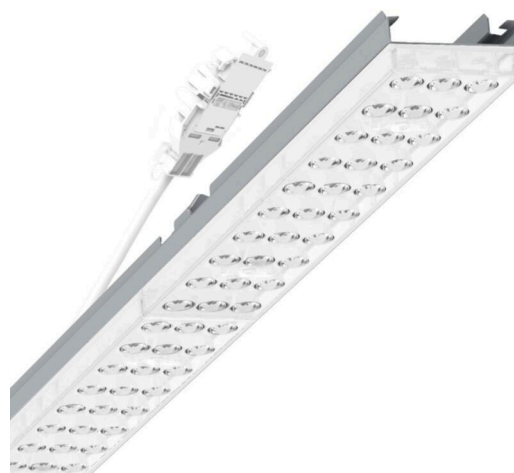

Armatuurunit variabel - Individual.Lens.Optic - direct dubbel asymmetrisch stralend - visueel doorlopend

Armatuurunit van verzinkt, geprofileerd plaatstaal, oppervlak gecoat met polyesterhars. Gereedschaploze bevestiging met in het design geïntegreerde druksluitingen waarborgt bescherming tegen diefstal en demontage. Variabel positioneerbaar in de draagrail. Kleur behuizing zilvergrijs/wit aluminium RAL 9006/; Lichtverdeling direct dubbel asymmetrisch stralend via Individual.Lens.Optic van PMMA-kunststof. De individuele lensoptiek zorgt voor hoog montagegemak en is onderhoudsvriendelijk door het gemakkelijk te reinigen oppervlak. Het ritme van de 3-rijige individuele lensoptelling is binnen en over de armatuurunits perfect gecoördineerd en zorgt voor een homogene uitstraling in het pand Elektrische aansluiting via aansluitkabel 1 m voor variabele positionering van de armatuurunit in de lichtband met 3-polig snelmontage-stekkerdeel met vrije fasevoorkeuze. Ze zijn vervangbaar, maken modernisering mogelijk en verlengen de levensduur van het gehele systeem op een toekomstbestendige manier.

MECHANIEK

Kleur behuizing	zilvergrijs/wit aluminium RAL 9006/
Maten (LxBxH/DxH)	1531mm x 55mm x 37mm
Gewicht (netto)	2kg
Montagewijze	Montage draagrailsysteem, Lichtstructuur

Maten

L	1531 mm	Lengte
B	55 mm	Breedte
H	37 mm	Hoogte

DEEP-LINK

<https://www.regiolux.de/nl/article/19465004105>

Referentie	LED 8000lm 830
ηLB	100 %
Φ ↓/↑	99 % / 1 %
UGR dw./l.	20.1 / 18.8