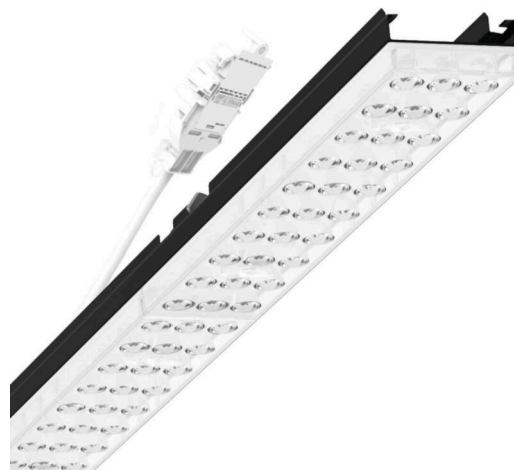

Armatuurunit variabel - Individual.Lens.Optic - direct dubbel asymmetrisch stralend - visueel doorlopend

Armatuurunit van verzinkt, geprofileerd plaatstaal, oppervlak gecoat met polyesterhars. Gereedschapsloze bevestiging met in het design geïntegreerde druksluitingen waarborgt bescherming tegen diefstal en demontage. Variabel positioneerbaar in de draagrail. Kleur behuizing zwart RAL 9005; Lichtverdeling direct dubbel asymmetrisch stralend via Individual.Lens.Optic van PMMA-kunststof. De individuele lensoptiek zorgt voor hoog montagegemak en is onderhoudsvriendelijk door het gemakkelijk te reinigen oppervlak. Het ritme van de 3-rijige individuele lensoptelling is binnen en over de armatuurunits perfect gecoördineerd en zorgt voor een homogene uitstraling in het pand Elektrische aansluiting via aansluitkabel 1 m voor variabele positionering van de armatuurunit in de lichtband met 3-polig snelmontage-stekkerdeel met vrije fasevoorkeuze. Ze zijn vervangbaar, maken modernisering mogelijk en verlengen de levensduur van het gehele systeem op een toekomstbestendige manier.

MECHANIEK

Kleur behuizing	zwart RAL 9005
Maten (LxBxH/DxH)	1531mm x 55mm x 37mm
Gewicht (netto)	2kg
Montagewijze	Montage draagrailsysteem, Lichtstructuur

Maten

L	1531 mm	Lengte
B	55 mm	Breedte
H	37 mm	Hoogte

DEEP-LINK

<https://www.regiolux.de/nl/article/19465004104>

Referentie	LED 8000lm 830
ηLB	100 %
Φ ↓/↑	99 % / 1 %
UGR dw./l.	20.1 / 18.8