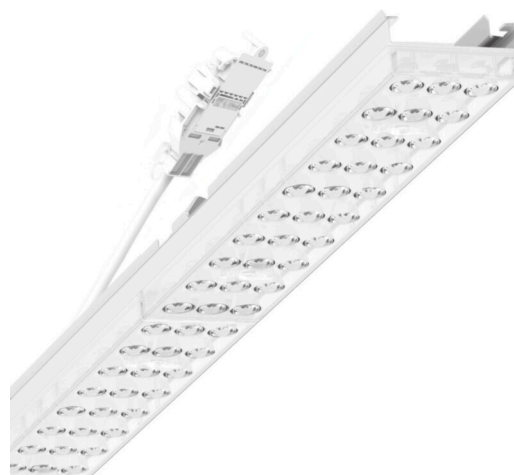

Armatuurunit variabel - Individual.Lens.Optic - direct dubbel asymmetrisch stralend - visueel doorlopend

Armatuurunit van verzinkt, geprofileerd plaatstaal, oppervlak gecoat met polyesterhars. Gereedschapsloze bevestiging met in het design geïntegreerde druksluitingen waarborgt bescherming tegen diefstal en demontage. Variabel positioneerbaar in de draagrail. Kleur behuizing verkeerswit RAL 9016; Lichtverdeling direct dubbel asymmetrisch stralend via Individual.Lens.Optic van PMMA-kunststof. De individuele lensoptiek zorgt voor hoog montagegemak en is onderhoudsvriendelijk door het gemakkelijk te reinigen oppervlak. Het ritme van de 3-rijige individuele lensoptelling is binnen en over de armatuurunits perfect gecoördineerd en zorgt voor een homogene uitstraling in het pand Elektrische aansluiting via aansluitkabel 1 m voor variabele positionering van de armatuurunit in de lichtband met 3-polig snelmontage-stekkerdeel met vrije fasevoorkeuze. Ze zijn vervangbaar, maken modernisering mogelijk en verlengen de levensduur van het gehele systeem op een toekomstbestendige manier.

MECHANIEK

Kleur behuizing	verkeerswit RAL 9016
Maten (LxBxH/DxH)	1531mm x 55mm x 37mm
Gewicht (netto)	2kg
Montagewijze	Montage draagrailsysteem, Lichtstructuur

Maten

L	1531 mm	Lengte
B	55 mm	Breedte
H	37 mm	Hoogte

DEEP-LINK

<https://www.regiolux.de/nl/article/19465004100>

Referentie	LED 8000lm 830
ηLB	100 %
Φ ↓/↑	99 % / 1 %
UGR dw./l.	20.1 / 18.8