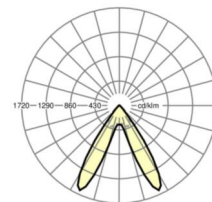

KARAKTERISTIEKEN

Bestelnummer	19465004100
EAN-nummer	4020863400034
CBS-code	94051190
Kenmerken	IP 20, Beschermingsklasse I, ENEC10 VDE, F, HACCP DIN10500/voedsel/IFS-toepassingsgerelateerde geschiktheid/BRC, Indoor, CE
Schokbestendigheidsgraad IK	IK03 (-20°C bis 35°C)
Omgevingstemperatuur	ta -20°C naar 35°C
Garantieperiode	5 jaren
Overheidssubsidieprogramma's	BEG - federale subsidie voor efficiënte gebouwen (alleen geldig voor Duitsland)

ELEKTROTECHNIEK

Voorschakelapparaat	Elektronische driver (1 stuks)
Systeemprestaties	53W
Netspanning	230V/50Hz
Energie-efficiëntieklasse/Lichtbron	E

LICHTTECHNIEK

Uitvoering	LED, Kleurweergave/Lichtkleur CRI ≥ 80 / 3000K
Kleurtolerantie (MacAdam)	3SDCM
Fotobiologische veiligheid (Armatuur)	RG1
Nominale lichtstroom	7697lm
LED Levensduur	50000h L80/B10 (Tq 35°C)
Lichtopbrengst	145lm/W
Stralingshoek	70° (C0) / 90° (C90)
UGR dw./l.	20.1 / 18.8

MECHANIEK

Kleur behuizing	verkeerswit RAL 9016
Maten (LxBxH/DxH)	1531mm x 55mm x 37mm
Gewicht (netto)	2kg
Montagewijze	Montage draagrailsysteem, Lichtstructuur

Maten

L	1531 mm	Lengte
B	55 mm	Breedte
H	37 mm	Hoogte

DEEP-LINK

<https://www.regiolux.de/nl/article/19465004100>

Referentie	LED 8000lm 830
ηLB	100 %
Φ ↓/↑	99 % / 1 %
UGR dw./l.	20.1 / 18.8