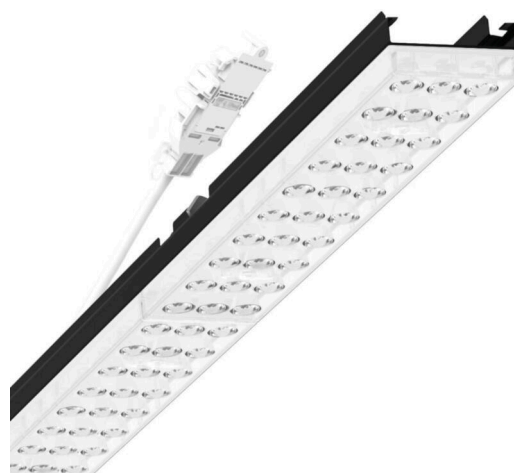

Armatuurunit variabel - Individual.Lens.Optic - direct dubbel asymmetrisch stralend - visueel doorlopend

Armatuurunit van verzinkt, geprofileerd plaatstaal, oppervlak gecoat met polyesterhars. Gereedschapsloze bevestiging met in het design geïntegreerde druksluitingen waarborgt bescherming tegen diefstal en demontage. Variabel positioneerbaar in de draagrail. Kleur behuizing zwart RAL 9005; Lichtverdeling direct dubbel asymmetrisch stralend via Individual.Lens.Optic van PMMA-kunststof. De individuele lensoptiek zorgt voor hoog montagegemak en is onderhoudsvriendelijk door het gemakkelijk te reinigen oppervlak. Het ritme van de 3-rijige individuele lensopstelling is binnen en over de armatuurunits perfect gecoördineerd en zorgt voor een homogene uitstraling in het pand Elektrische aansluiting via aansluitkabel 1 m voor variabele positionering van de armatuurunit in de lichtband met 5-polig snelmontage-stekkerdeel met vrije fasevoorkeuze. Ze zijn vervangbaar, maken modernisering mogelijk en verlengen de levensduur van het gehele systeem op een toekomstbestendige manier.

MECHANIEK

Kleur behuizing	zwart RAL 9005
Maten (LxBxH/DxH)	1531mm x 55mm x 37mm
Gewicht (netto)	2kg
Montagewijze	Montage draagrailsysteem, Lichtstructuur

Maten

L	1531 mm	Lengte
B	55 mm	Breedte
H	37 mm	Hoogte

DEEP-LINK

<https://www.regiolux.de/nl/article/19465006034>

Referentie	LED 8000lm 840
ηLB	100 %
Φ ↓/↑	99 % / 1 %
UGR dw./l.	20.4 / 19.1