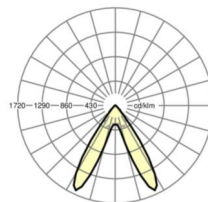

KARAKTERISTIEKEN

Bestelnummer	19465006034
EAN-nummer	4020863409662
CBS-code	94051190
Kenmerken	IP 20, Beschermingsklasse I, ENEC10 VDE, F, HACCP DIN10500/voedsel/IFS-toepassingsgerelateerde geschiktheid/BRC, Indoor, CE
Schokbestendigheidsgraad IK	IK03 (-20°C bis 35°C)
Omgevingstemperatuur	ta -20°C naar 35°C
Bijzondere eigenschappen	Ready for IoT
Garantieperiode	5 jaren
Overheidssubsidieprogramma's	BEG - federale subsidie voor efficiënte gebouwen (alleen geldig voor Duitsland)

ELEKTROTECHNIEK

Voorschakelapparaat	Elektronische driver DALI2 (1 stuk)
Systeemprestaties	53W
Netspanning	230V/50Hz
Aardlekschakelaar(s) (inschakelstroom)	13 stuks/B10, 21 stuks/B16, 21 stuks/C10, 35 stuks/C16
Energie-efficiëntieklasse/Lichtbron	D

LICHTTECHNIEK

Uitvoering	LED, Kleurweergave/Lichtkleur CRI ≥ 80 / 4000K
Kleurtolerantie (MacAdam)	3SDCM
Fotobiologische veiligheid (Armatuur)	RG1
Nominale lichtstroom	8267lm
LED Levensduur	50000h L80/B10 (Tq 35°C)
Lichtopbrengst	156lm/W
Stralingshoek	70° (C0) / 90° (C90)
UGR dw./l.	20.4 / 19.1

MECHANIEK

Kleur behuizing	zwart RAL 9005
Maten (LxBxH/DxH)	1531mm x 55mm x 37mm
Gewicht (netto)	2kg
Montagewijze	Montage draagrailsysteem, Lichtstructuur

Maten

L	1531 mm	Lengte
B	55 mm	Breedte
H	37 mm	Hoogte

DEEP-LINK

<https://www.regiolux.de/nl/article/19465006034>

Referentie	LED 8000lm 840
ηLB	100 %
Φ ↓/↑	99 % / 1 %
UGR dw./l.	20.4 / 19.1