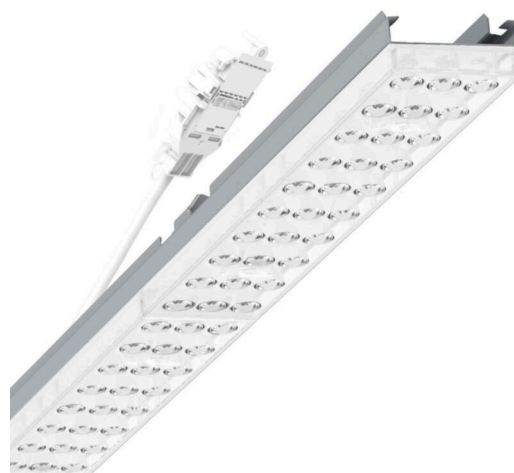

KARAKTERISTIEKEN

Bestelnummer	19465004035
EAN-nummer	4020863400126
CBS-code	94051190
Kenmerken	IP 20, Beschermingsklasse I, ENEC10 VDE, F, HACCP DIN10500/voedsel/IFS-toepassingsgerelateerde geschiktheid/BRC, Indoor, CE
Schokbestendigheidsgraad IK	IK03 (-20°C bis 35°C)
Omgevingstemperatuur	ta -20°C naar 35°C
Garantieperiode	5 jaren
Overheidssubsidieprogramma's	BEG - federale subsidie voor efficiënte gebouwen (alleen geldig voor Duitsland)

ELEKTROTECHNIEK

Voorschakelapparaat	Elektronische driver (1 stuks)
Systeemprestaties	53W
Netspanning	230V/50Hz
Energie-efficiëntieklasse/Lichtbron	D

LICHTTECHNIEK

Uitvoering	LED, Kleurweergave/Lichtkleur CRI ≥ 80 / 4000K
Kleurtolerantie (MacAdam)	3SDCM
Fotobiologische veiligheid (Armatuur)	RG1
Nominale lichtstroom	8267lm
LED Levensduur	50000h L80/B10 (Tq 35°C)
Lichtopbrengst	156lm/W
Stralingshoek	70° (C0) / 90° (C90)
UGR dw./l.	20.4 / 19.1

MECHANIEK

Kleur behuizing	zilvergrijs/wit aluminium RAL 9006/
Maten (LxBxH/DxH)	1531mm x 55mm x 37mm
Gewicht (netto)	2kg
Montagewijze	Montage draagrailsysteem, Lichtstructuur

Maten

L	1531 mm	Lengte
B	55 mm	Breedte
H	37 mm	Hoogte

DEEP-LINK

<https://www.regiolux.de/nl/article/19465004035>

Referentie	LED 8000lm 840
ηLB	100 %
Φ ↓/↑	99 % / 1 %
UGR dw./l.	20.4 / 19.1