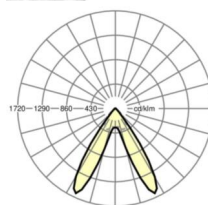

KARAKTERISTIEKEN

Bestelnummer	19465004035
EAN-nummer	4020863400126
CBS-code	94051190
Kenmerken	IP 20, Beschermingsklasse I, ENEC10 VDE, F, HACCP DIN10500/voedsel/IFS-toepassingsgerelateerde geschiktheid/BRC, Indoor, CE
Schokbestendigheidsgraad IK	IK03 (-20°C bis 35°C)
Omgevingstemperatuur	ta -20°C naar 35°C
Garantieperiode	5 jaren
Overheidssubsidieprogramma's	BEG - federale subsidie voor efficiënte gebouwen (alleen geldig voor Duitsland)

ELEKTROTECHNIEK

Voorschakelapparaat	Elektronische driver (1 stuks)
Systeemprestaties	53W
Netspanning	230V/50Hz
Energie-efficiëntieklasse/Lichtbron	D

LICHTTECHNIEK

Uitvoering	LED, Kleurweergave/Lichtkleur CRI ≥ 80 / 4000K
Kleurtolerantie (MacAdam)	3SDCM
Fotobiologische veiligheid (Armatuur)	RG1
Nominale lichtstroom	8267lm
LED Levensduur	50000h L80/B10 (Tq 35°C)
Lichtopbrengst	156lm/W
Stralingshoek	70° (C0) / 90° (C90)
UGR dw./l.	20.4 / 19.1

MECHANIEK

Kleur behuizing	zilvergrijs/wit aluminium RAL 9006/
Maten (LxBxH/DxH)	1531mm x 55mm x 37mm
Gewicht (netto)	2kg
Montagewijze	Montage draagrailsysteem, Lichtstructuur

Maten

L	1531 mm	Lengte
B	55 mm	Breedte
H	37 mm	Hoogte

DEEP-LINK

<https://www.regiolux.de/nl/article/19465004035>

Referentie	LED 8000lm 840
ηLB	100 %
Φ ↓/↑	99 % / 1 %
UGR dw./l.	20.4 / 19.1