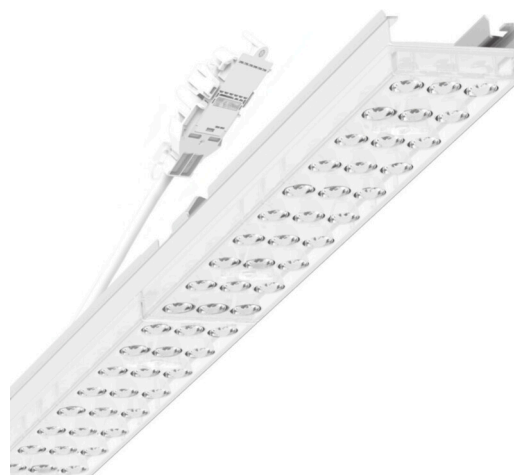

Armatuurunit variabel - Individual.Lens.Optic - direct dubbel asymmetrisch stralend - visueel doorlopend

Armatuurunit van verzinkt, geprofileerd plaatstaal, oppervlak gecoat met polyesterhars. Gereedschapsloze bevestiging met in het design geïntegreerde druksluitingen waarborgt bescherming tegen diefstal en demontage. Variabel positioneerbaar in de draagrail. Kleur behuizing verkeerswit RAL 9016; Lichtverdeling direct dubbel asymmetrisch stralend via Individual.Lens.Optic van PMMA-kunststof. De individuele lensoptiek zorgt voor hoog montagegemak en is onderhoudsvriendelijk door het gemakkelijk te reinigen oppervlak. Het ritme van de 3-rijige individuele lensoptelling is binnen en over de armatuurunits perfect gecoördineerd en zorgt voor een homogene uitstraling in het pand Elektrische aansluiting via aansluitkabel 1 m voor variabele positionering van de armatuurunit in de lichtband met 3-polig snelmontage-stekkerdeel met vrije fasevoorkeuze. Ze zijn vervangbaar, maken modernisering mogelijk en verlengen de levensduur van het gehele systeem op een toekomstbestendige manier.

MECHANIEK

Kleur behuizing	verkeerswit RAL 9016
Maten (LxBxH/DxH)	1531mm x 55mm x 37mm
Gewicht (netto)	2kg
Montagewijze	Montage draagrailsysteem, Lichtstructuur

Maten

L	1531 mm	Lengte
B	55 mm	Breedte
H	37 mm	Hoogte

DEEP-LINK

<https://www.regiolux.de/nl/article/19465004030>

Referentie	LED 8000lm 840
ηLB	100 %
Φ ↓/↑	99 % / 1 %
UGR dw./l.	20.4 / 19.1