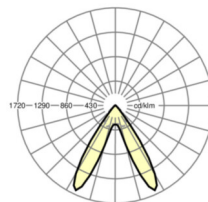

KARAKTERISTIEKEN

Bestelnummer	19465004030
EAN-nummer	4020863400140
CBS-code	94051190
Kenmerken	IP 20, Beschermingsklasse I, ENEC10 VDE, F, HACCP DIN10500/voedsel/IFS-toepassingsgerelateerde geschiktheid/BRC, Indoor, CE
Schokbestendigheidsgraad IK	IK03 (-20°C bis 35°C)
Omgevingstemperatuur	ta -20°C naar 35°C
Garantieperiode	5 jaren
Overheidssubsidieprogramma's	BEG - federale subsidie voor efficiënte gebouwen (alleen geldig voor Duitsland)

ELEKTROTECHNIEK

Voorschakelapparaat	Elektronische driver (1 stuks)
Systeemprestaties	53W
Netspanning	230V/50Hz
Energie-efficiëntieklasse/Lichtbron	D

LICHTTECHNIEK

Uitvoering	LED, Kleurweergave/Lichtkleur CRI ≥ 80 / 4000K
Kleurtolerantie (MacAdam)	3SDCM
Fotobiologische veiligheid (Armatuur)	RG1
Nominale lichtstroom	8267lm
LED Levensduur	50000h L80/B10 (Tq 35°C)
Lichtopbrengst	156lm/W
Stralingshoek	70° (C0) / 90° (C90)
UGR dw./l.	20.4 / 19.1

MECHANIEK

Kleur behuizing	verkeerswit RAL 9016
Maten (LxBxH/DxH)	1531mm x 55mm x 37mm
Gewicht (netto)	2kg
Montagewijze	Montage draagrailsysteem, Lichtstructuur

Maten

L	1531 mm	Lengte
B	55 mm	Breedte
H	37 mm	Hoogte

DEEP-LINK

<https://www.regiolux.de/nl/article/19465004030>

Referentie	LED 8000lm 840
ηLB	100 %
Φ ↓/↑	99 % / 1 %
UGR dw./l.	20.4 / 19.1