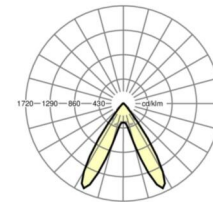

Maten

| | | |
|---|---------|---------|
| L | 1531 mm | Lengte |
| B | 55 mm | Breedte |
| H | 37 mm | Hoogte |

DEEP-LINK

<https://www.regiolux.de/nl/article/19465004174>

| | |
|------------|----------------|
| Referentie | LED 8000lm 865 |
| ηLB | 100 % |
| Φ ↓/↑ | 99 % / 1 % |
| UGR dw./l. | 20.2 / 18.9 |