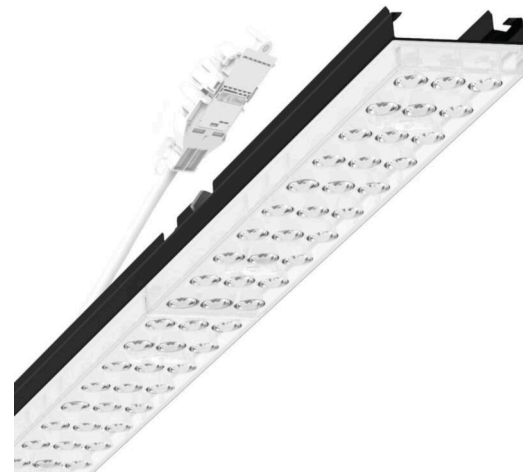

Armatuurunit variabel - Individual.Lens.Optic - direct dubbel asymmetrisch stralend - visueel doorlopend

Armatuurunit van verzinkt, geprofileerd plaatstaal, oppervlak gecoat met polyesterhars. Gereedschapsloze bevestiging met in het design geïntegreerde druksluitingen waarborgt bescherming tegen diefstal en demontage. Variabel positioneerbaar in de draagrail. Kleur behuizing zwart RAL 9005; Lichtverdeling direct dubbel asymmetrisch stralend via Individual.Lens.Optic van PMMA-kunststof. De individuele lensoptiek zorgt voor hoog montagegemak en is onderhoudsvriendelijk door het gemakkelijk te reinigen oppervlak. Het ritme van de 3-rijige individuele lensoptelling is binnen en over de armatuurunits perfect gecoördineerd en zorgt voor een homogene uitstraling in het pand Elektrische aansluiting via aansluitkabel 1 m voor variabele positionering van de armatuurunit in de lichtband met 3-polig snelmontage-stekkerdeel met vrije fasevoorkeuze. Ze zijn vervangbaar, maken modernisering mogelijk en verlengen de levensduur van het gehele systeem op een toekomstbestendige manier.

MECHANIEK

| | |
|-------------------|--|
| Kleur behuizing | zwart RAL 9005 |
| Maten (LxBxH/DxH) | 1531mm x 55mm x 37mm |
| Gewicht (netto) | 2kg |
| Montagewijze | Montage draagrailsysteem, Lichtstructuur |

Maten

| | | |
|---|---------|---------|
| L | 1531 mm | Lengte |
| B | 55 mm | Breedte |
| H | 37 mm | Hoogte |

DEEP-LINK

<https://www.regiolux.de/nl/article/19465004174>

| | |
|------------|----------------|
| Referentie | LED 8000lm 865 |
| ηLB | 100 % |
| Φ ↓/↑ | 99 % / 1 % |
| UGR dw./l. | 20.2 / 18.9 |