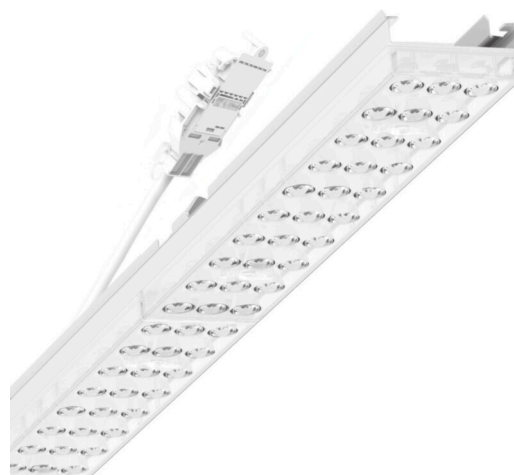

Armatuurunit variabel - Individual.Lens.Optic - direct dubbel asymmetrisch stralend - visueel doorlopend

Armatuurunit van verzinkt, geprofileerd plaatstaal, oppervlak gecoat met polyesterhars. Gereedschapsloze bevestiging met in het design geïntegreerde druksluitingen waarborgt bescherming tegen diefstal en demontage. Variabel positioneerbaar in de draagrail. Kleur behuizing verkeerswit RAL 9016; Lichtverdeling direct dubbel asymmetrisch stralend via Individual.Lens.Optic van PMMA-kunststof. De individuele lensoptiek zorgt voor hoog montagegemak en is onderhoudsvriendelijk door het gemakkelijk te reinigen oppervlak. Het ritme van de 3-rijige individuele lensoptelling is binnen en over de armatuurunits perfect gecoördineerd en zorgt voor een homogene uitstraling in het pand Elektrische aansluiting via aansluitkabel 1 m voor variabele positionering van de armatuurunit in de lichtband met 3-polig snelmontage-stekkerdeel met vrije fasevoorkeuze. Ze zijn vervangbaar, maken modernisering mogelijk en verlengen de levensduur van het gehele systeem op een toekomstbestendige manier.

MECHANIEK

Kleur behuizing	verkeerswit RAL 9016
Maten (LxBxH/DxH)	1531mm x 55mm x 37mm
Gewicht (netto)	2kg
Montagewijze	Montage draagrailsysteem, Lichtstructuur

Maten

L	1531 mm	Lengte
B	55 mm	Breedte
H	37 mm	Hoogte

DEEP-LINK

<https://www.regiolux.de/nl/article/19465004120>

Referentie	LED 9000lm 830
ηLB	100 %
Φ ↓/↑	99 % / 1 %
UGR dw./l.	20.7 / 19.4