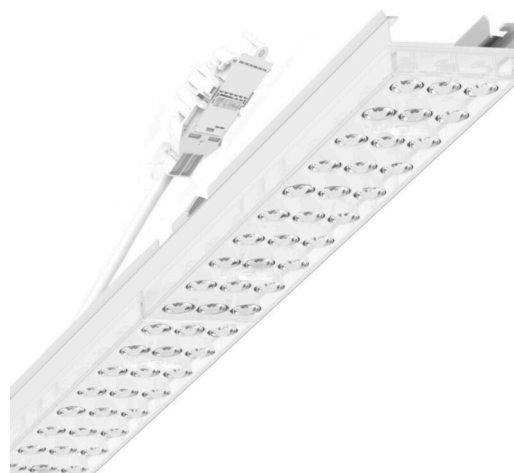

Armatuurunit variabel - Individual.Lens.Optic - direct dubbel asymmetrisch stralend - visueel doorlopend

Armatuurunit van verzinkt, geprofileerd plaatstaal, oppervlak gecoat met polyesterhars. Gereedschapsloze bevestiging met in het design geïntegreerde druksluitingen waarborgt bescherming tegen diefstal en demontage. Variabel positioneerbaar in de draagrail. Kleur behuizing verkeerswit RAL 9016; Lichtverdeling direct dubbel asymmetrisch stralend via Individual.Lens.Optic van PMMA-kunststof. De individuele lensoptiek zorgt voor hoog montagegemak en is onderhoudsvriendelijk door het gemakkelijk te reinigen oppervlak. Het ritme van de 3-rijige individuele lensopstelling is binnen en over de armatuurunits perfect gecoördineerd en zorgt voor een homogene uitstraling in het pand Elektrische aansluiting via aansluitkabel 1 m voor variabele positionering van de armatuurunit in de lichtband met 5-polig snelmontage-stekkerdeel met vrije fasevoorkeuze. Ze zijn vervangbaar, maken modernisering mogelijk en verlengen de levensduur van het gehele systeem op een toekomstbestendige manier.

LICHTTECHNIEK

Uitvoering	LED, Kleurweergave/Lichtkleur CRI ≥ 80 / 4000K
Kleurtolerantie (MacAdam)	3SDCM
Fotobiologische veiligheid (Armatuur)	RG1
Nominale lichtstroom	9329lm
LED Levensduur	50000h L80/B10 (Tq 35°C)
Lichtopbrengst	177lm/W
Stralingshoek	70° (C0) / 90° (C90)
UGR dw./l.	20.8 / 19.5

MECHANIEK

Kleur behuizing	verkeerswit RAL 9016
Maten (LxBxH/DxH)	1531mm x 55mm x 37mm
Gewicht (netto)	2kg
Montagewijze	Montage draagrailsysteem, Lichtstructuur

Maten

L	1531 mm	Lengte
B	55 mm	Breedte
H	37 mm	Hoogte

DEEP-LINK

<https://www.regiolux.de/nl/article/19465006050>

Referentie	LED 9000lm 840
ηLB	100 %
Φ ↓/↑	99 % / 1 %
UGR dw./l.	20.8 / 19.5