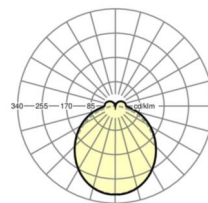

KARAKTERISTIEKEN

Bestelnummer	19470004110
EAN-nummer	4020863395996
CBS-code	94051190
Kenmerken	IP 20, Beschermingsklasse I, ENEC10 VDE, F, HACCP DIN10500/voedsel/IFS-toepassingsgerelateerde geschiktheid/BRC, Indoor, CE
Schokbestendigheidsgraad IK	IK03 (-20°C bis 25°C)
Omgevingstemperatuur	ta -20°C naar 25°C
Garantieperiode	5 jaren

ELEKTROTECHNIEK

Voorschakelapparaat	Elektronische driver (1 stuks)
Systeemprestaties	70W
Netspanning	230V/50Hz
Aardlekschakelaar(s) (inschakelstroom)	10 stuks/B10, 16 stuks/B16, 10 stuks/C10, 16 stuks/C16
Energie-efficiëntieklasse/Lichtbron	E

LICHTTECHNIEK

Uitvoering	LED, Kleurweergave/Lichtkleur CRI ≥ 80 / 3000K
Kleurtolerantie (MacAdam)	3SDCM
Nominale lichtstroom	8876lm
LED Levensduur	50000h L80/B10 (Tq 25°C)
Lichtopbrengst	127lm/W
Stralingshoek	115° (C0) / 110° (C90)
UGR dw./l.	27.0 / 26.4

MECHANIEK

Kleur behuizing	verkeerswit RAL 9016
Maten (LxBxH/DxH)	1531mm x 55mm x 37mm
Gewicht (netto)	1.9kg
Montagewijze	Montage draagrailsysteem, Lichtstructuur

Maten

L	1531 mm	Lengte
B	55 mm	Breedte
H	37 mm	Hoogte

DEEP-LINK

<https://www.regiolux.de/nl/article/19470004110>

Referentie	LED 10000lm 830
ηLB	100 %
Φ ↓/↑	90 % / 10 %
UGR dw./l.	27.0 / 26.4