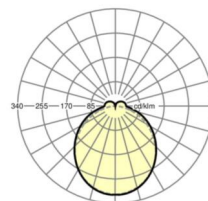

KARAKTERISTIEKEN

Bestelnummer	19470004130
EAN-nummer	4020863395972
CBS-code	94051190
Kenmerken	IP 20, Beschermingsklasse I, ENEC10 VDE, F, HACCP DIN10500/voedsel/IFS-toepassingsgerelateerde geschiktheid/BRC, Indoor, CE
Schokbestendigheidsgraad IK	IK03 (-20°C bis 25°C)
Omgevingstemperatuur	ta -20°C naar 25°C
Garantieperiode	5 jaren
Overheidssubsidieprogramma's	BEG - federale subsidie voor efficiënte gebouwen (alleen geldig voor Duitsland)

ELEKTROTECHNIEK

Voorschakelapparaat	Elektronische driver (1 stuks)
Systeemprestaties	68W
Netspanning	230V/50Hz
Aardlekschakelaar(s) (inschakelstroom)	10 stuks/B10, 16 stuks/B16, 10 stuks/C10, 16 stuks/C16
Energie-efficiëntieklasse/Lichtbron	C

LICHTTECHNIEK

Uitvoering	LED, Kleurweergave/Lichtkleur CRI ≥ 80 / 3000K
Kleurtolerantie (MacAdam)	3SDCM
Nominale lichtstroom	10674lm
LED Levensduur	50000h L80/B10 (Tq 25°C)
Lichtopbrengst	156lm/W
Stralingshoek	115° (C0) / 110° (C90)
UGR dw./l.	27.7 / 27.1

MECHANIEK

Kleur behuizing	verkeerswit RAL 9016
Maten (LxBxH/DxH)	1531mm x 55mm x 37mm
Gewicht (netto)	1.9kg
Montagewijze	Montage draagrailsysteem, Lichtstructuur

Maten

L	1531 mm	Lengte
B	55 mm	Breedte
H	37 mm	Hoogte

DEEP-LINK

<https://www.regiolux.de/nl/article/19470004130>

Referentie	LED 12000lm 830
ηLB	100 %
Φ ↓↑	90 % / 10 %
UGR dw./l.	27.7 / 27.1