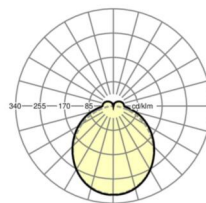

KARAKTERISTIEKEN

Bestelnummer	19470006060
EAN-nummer	4020863406319
CBS-code	94051190
Kenmerken	IP 20, Beschermingsklasse I, ENEC10 VDE, F, HACCP DIN10500/voedsel/IFS-toepassingsgerelateerde geschiktheid/BRC, Indoor, CE
Schokbestendigheidsgraad IK	IK03 (-20°C bis 25°C)
Omgevingstemperatuur	ta -20°C naar 25°C
Bijzondere eigenschappen	Ready for IoT
Garantieperiode	5 jaren
Overheidssubsidieprogramma's	BEG - federale subsidie voor efficiënte gebouwen (alleen geldig voor Duitsland)

ELEKTROTECHNIEK

Voorschakelapparaat	Elektronische driver DALI2 (1 stuks)
Systeemprestaties	68W
Netspanning	230V/50Hz
Energie-efficiëntieklasse/Lichtbron	C

LICHTTECHNIEK

Uitvoering	LED, Kleurweergave/Lichtkleur CRI ≥ 80 / 4000K
Kleurtolerantie (MacAdam)	3SDCM
Nominale lichtstroom	11004lm
LED Levensduur	50000h L80/B10 (Tq 25°C)
Lichtopbrengst	161lm/W
Stralingshoek	115° (C0) / 110° (C90)
UGR dw./l.	27.8 / 27.2

MECHANIEK

Kleur behuizing	verkeerswit RAL 9016
Maten (LxBxH/DxH)	1531mm x 55mm x 37mm
Gewicht (netto)	1.9kg
Montagewijze	Montage draagrailsysteem, Lichtstructuur

Maten

L	1531 mm	Lengte
B	55 mm	Breedte
H	37 mm	Hoogte

DEEP-LINK

<https://www.regiolux.de/nl/article/19470006060>

Referentie	LED 12000lm 840
ηLB	100 %
Φ ↓/↑	90 % / 10 %
UGR dw./l.	27.8 / 27.2