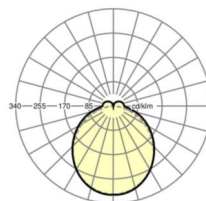

KARAKTERISTIEKEN

Bestelnummer	19470004060
EAN-nummer	4020863396092
CBS-code	94051190
Kenmerken	IP 20, Beschermingsklasse I, ENEC10 VDE, F, HACCP DIN10500/voedsel/IFS-toepassingsgerelateerde geschiktheid/BRC, Indoor, CE
Schokbestendigheidsgraad IK	IK03 (-20°C bis 25°C)
Omgevingstemperatuur	ta -20°C naar 25°C
Garantieperiode	5 jaren
Overheidssubsidieprogramma's	BEG - federale subsidie voor efficiënte gebouwen (alleen geldig voor Duitsland)

ELEKTROTECHNIEK

Voorschakelapparaat	Elektronische driver (1 stuks)
Systeemprestaties	68W
Netspanning	230V/50Hz
Aardlekschakelaar(s) (inschakelstroom)	10 stuks/B10, 16 stuks/B16, 10 stuks/C10, 16 stuks/C16
Energie-efficiëntieklasse/Lichtbron	C

LICHTTECHNIEK

Uitvoering	LED, Kleurweergave/Lichtkleur CRI ≥ 80 / 4000K
Kleurtolerantie (MacAdam)	3SDCM
Nominale lichtstroom	11004lm
LED Levensduur	50000h L80/B10 (Tq 25°C)
Lichtopbrengst	161lm/W
Stralingshoek	115° (C0) / 110° (C90)
UGR dw./l.	27.8 / 27.2

MECHANIEK

Kleur behuizing	verkeerswit RAL 9016
Maten (LxBxH/DxH)	1531mm x 55mm x 37mm
Gewicht (netto)	1.9kg
Montagewijze	Montage draagrailsysteem, Lichtstructuur

Maten

L	1531 mm	Lengte
B	55 mm	Breedte
H	37 mm	Hoogte

DEEP-LINK

<https://www.regiolux.de/nl/article/19470004060>

Referentie	LED 12000lm 840
ηLB	100 %
Φ ↓/↑	90 % / 10 %
UGR dw./l.	27.8 / 27.2