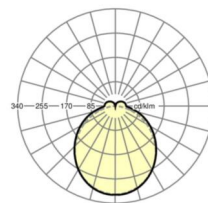

KARAKTERISTIEKEN

Bestelnummer	19470004200
EAN-nummer	4020863395859
CBS-code	94051190
Kenmerken	IP 20, Beschermingsklasse I, ENEC10 VDE, F, HACCP DIN10500/voedsel/IFS-toepassingsgerelateerde geschiktheid/BRC, Indoor, CE
Schokbestendigheidsgraad IK	IK03 (-20°C bis 25°C)
Omgevingstemperatuur	ta -20°C naar 25°C
Garantieperiode	5 jaren
Overheidssubsidieprogramma's	BEG - federale subsidie voor efficiënte gebouwen (alleen geldig voor Duitsland)

ELEKTROTECHNIEK

Voorschakelapparaat	Elektronische driver (1 stuks)
Systeemprestaties	68W
Netspanning	230V/50Hz
Aardlekschakelaar(s) (inschakelstroom)	10 stuks/B10, 16 stuks/B16, 10 stuks/C10, 16 stuks/C16
Energie-efficiëntieklasse/Lichtbron	C

LICHTTECHNIEK

Uitvoering	LED, Kleurweergave/Lichtkleur CRI ≥ 80 / 6500K
Kleurtolerantie (MacAdam)	3SDCM
Nominale lichtstroom	10795lm
LED Levensduur	50000h L80/B10 (Tq 25°C)
Lichtopbrengst	158lm/W
Stralingshoek	115° (C0) / 110° (C90)
UGR dw./l.	27.7 / 27.1

MECHANIEK

Kleur behuizing	verkeerswit RAL 9016
Maten (LxBxH/DxH)	1531mm x 55mm x 37mm
Gewicht (netto)	1.9kg
Montagewijze	Montage draagrailsysteem, Lichtstructuur

Maten

L	1531 mm	Lengte
B	55 mm	Breedte
H	37 mm	Hoogte

DEEP-LINK

<https://www.regiolux.de/nl/article/19470004200>

Referentie	LED 12000lm 865
ηLB	100 %
Φ ↓↑	90 % / 10 %
UGR dw./l.	27.7 / 27.1