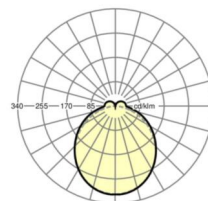

KARAKTERISTIEKEN

Bestelnummer	19470006085
EAN-nummer	4020863406289
CBS-code	94051190
Kenmerken	IP 20, Beschermingsklasse I, ENEC10 VDE, F, HACCP DIN10500/voedsel/IFS-toepassingsgerelateerde geschiktheid/BRC, Indoor, CE
Schokbestendigheidsgraad IK	IK03 (-20°C bis 45°C)
Omgevingstemperatuur	ta -20°C naar 45°C
Bijzondere eigenschappen	Ready for IoT
Garantieperiode	5 jaren
Overheidssubsidieprogramma's	BEG - federale subsidie voor efficiënte gebouwen (alleen geldig voor Duitsland)

ELEKTROTECHNIEK

Voorschakelapparaat	Elektronische driver DALI2 (1 stuks)
Systeemprestaties	26W
Netspanning	230V/50Hz
Aardleischakelaar(s) (inschakelstroom)	20 stuks/B10, 32 stuks/B16, 33 stuks/C10, 53 stuks/C16
Energie-efficiëntieklasse/Lichtbron	E

LICHTTECHNIEK

Uitvoering	LED, Kleurweergave/Lichtkleur CRI ≥ 80 / 3000K
Kleurtolerantie (MacAdam)	3SDCM
Nominale lichtstroom	3822lm
LED Levensduur	50000h L80/B10 (Tq 45°C)
Lichtopbrengst	149lm/W
Stralingshoek	115° (C0) / 110° (C90)
UGR dw./l.	24.1 / 23.5

MECHANIEK

Kleur behuizing	zilvergrijs/wit aluminium RAL 9006/
Maten (LxBxH/DxH)	1531mm x 55mm x 37mm
Gewicht (netto)	1.9kg
Montagewijze	Montage draagrailsysteem, Lichtstructuur

Maten

L	1531 mm	Lengte
B	55 mm	Breedte
H	37 mm	Hoogte

DEEP-LINK

<https://www.regiolux.de/nl/article/19470006085>

Referentie	LED 4000lm 830
ηLB	100 %
Φ ↓↑	90 % / 10 %
UGR dw./l.	24.1 / 23.5