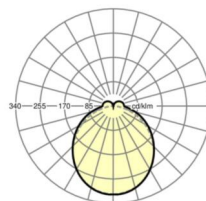

KARAKTERISTIEKEN

Bestelnummer	19470006084
EAN-nummer	4020863406296
CBS-code	94051190
Kenmerken	IP 20, Beschermingsklasse I, ENEC10 VDE, F, HACCP DIN10500/voedsel/IFS-toepassingsgerelateerde geschiktheid/BRC, Indoor, CE
Schokbestendigheidsgraad IK	IK03 (-20°C bis 45°C)
Omgevingstemperatuur	ta -20°C naar 45°C
Bijzondere eigenschappen	Ready for IoT
Garantieperiode	5 jaren
Overheidssubsidieprogramma's	BEG - federale subsidie voor efficiënte gebouwen (alleen geldig voor Duitsland)

ELEKTROTECHNIEK

Voorschakelapparaat	Elektronische driver DALI2 (1 stuks)
Systeemprestaties	26W
Netspanning	230V/50Hz
Aardleischakelaar(s) (inschakelstroom)	20 stuks/B10, 32 stuks/B16, 33 stuks/C10, 53 stuks/C16
Energie-efficiëntieklasse/Lichtbron	E

LICHTTECHNIEK

Uitvoering	LED, Kleurweergave/Lichtkleur CRI ≥ 80 / 3000K
Kleurtolerantie (MacAdam)	3SDCM
Nominale lichtstroom	3822lm
LED Levensduur	50000h L80/B10 (Tq 45°C)
Lichtopbrengst	149lm/W
Stralingshoek	115° (C0) / 110° (C90)
UGR dw./l.	24.1 / 23.5

MECHANIEK

Kleur behuizing	zwart RAL 9005
Maten (LxBxH/DxH)	1531mm x 55mm x 37mm
Gewicht (netto)	1.9kg
Montagewijze	Montage draagrailsysteem, Lichtstructuur

Maten

L	1531 mm	Lengte
B	55 mm	Breedte
H	37 mm	Hoogte

DEEP-LINK

<https://www.regiolux.de/nl/article/19470006084>

Referentie	LED 4000lm 830
ηLB	100 %
Φ ↓↑	90 % / 10 %
UGR dw./l.	24.1 / 23.5