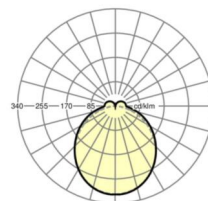

KARAKTERISTIEKEN

Bestelnummer	19470006080
EAN-nummer	4020863406302
CBS-code	94051190
Kenmerken	IP 20, Beschermingsklasse I, ENEC10 VDE, F, HACCP DIN10500/voedsel/IFS-toepassingsgerelateerde geschiktheid/BRC, Indoor, CE
Schokbestendigheidsgraad IK	IK03 (-20°C bis 45°C)
Omgevingstemperatuur	ta -20°C naar 45°C
Bijzondere eigenschappen	Ready for IoT
Garantieperiode	5 jaren
Overheidssubsidieprogramma's	BEG - federale subsidie voor efficiënte gebouwen (alleen geldig voor Duitsland)

ELEKTROTECHNIEK

Voorschakelapparaat	Elektronische driver DALI2 (1 stuks)
Systeemprestaties	26W
Netspanning	230V/50Hz
Aardlekschakelaar(s) (inschakelstroom)	20 stuks/B10, 32 stuks/B16, 33 stuks/C10, 53 stuks/C16
Energie-efficiëntieklasse/Lichtbron	E

LICHTTECHNIEK

Uitvoering	LED, Kleurweergave/Lichtkleur CRI ≥ 80 / 3000K
Kleurtolerantie (MacAdam)	3SDCM
Nominale lichtstroom	3822lm
LED Levensduur	50000h L80/B10 (Tq 45°C)
Lichtopbrengst	149lm/W
Stralingshoek	115° (C0) / 110° (C90)
UGR dw./l.	24.1 / 23.5

MECHANIEK

Kleur behuizing	verkeerswit RAL 9016
Maten (LxBxH/DxH)	1531mm x 55mm x 37mm
Gewicht (netto)	1.9kg
Montagewijze	Montage draagrailsysteem, Lichtstructuur

Maten

L	1531 mm	Lengte
B	55 mm	Breedte
H	37 mm	Hoogte

DEEP-LINK

<https://www.regiolux.de/nl/article/19470006080>

Referentie	LED 4000lm 830
ηLB	100 %
Φ ↓↑	90 % / 10 %
UGR dw./l.	24.1 / 23.5