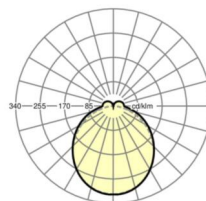

KARAKTERISTIEKEN

Bestelnummer	19470004085
EAN-nummer	4020863396061
CBS-code	94051190
Kenmerken	IP 20, Beschermingsklasse I, ENEC10 VDE, F, HACCP DIN10500/voedsel/IFS-toepassingsgerelateerde geschiktheid/BRC, Indoor, CE
Schokbestendigheidsgraad IK	IK03 (-20°C bis 45°C)
Omgevingstemperatuur	ta -20°C naar 45°C
Garantieperiode	5 jaren
Overheidssubsidieprogramma's	BEG - federale subsidie voor efficiënte gebouwen (alleen geldig voor Duitsland)

ELEKTROTECHNIEK

Voorschakelapparaat	Elektronische driver (1 stuks)
Systeemprestaties	26W
Netspanning	230V/50Hz
Energie-efficiëntieklasse/Lichtbron	E

LICHTTECHNIEK

Uitvoering	LED, Kleurweergave/Lichtkleur CRI ≥ 80 / 3000K
Kleurtolerantie (MacAdam)	3SDCM
Nominale lichtstroom	3822lm
LED Levensduur	50000h L80/B10 (Tq 45°C)
Lichtopbrengst	149lm/W
Stralingshoek	115° (C0) / 110° (C90)
UGR dw./l.	24.1 / 23.5

MECHANIEK

Kleur behuizing	zilvergrijs/wit aluminium RAL 9006/
Maten (LxBxH/DxH)	1531mm x 55mm x 37mm
Gewicht (netto)	1.9kg
Montagewijze	Montage draagrailsysteem, Lichtstructuur

Maten

L	1531 mm	Lengte
B	55 mm	Breedte
H	37 mm	Hoogte

DEEP-LINK

<https://www.regiolux.de/nl/article/19470004085>

Referentie	LED 4000lm 830
ηLB	100 %
Φ ↓/↑	90 % / 10 %
UGR dw./l.	24.1 / 23.5