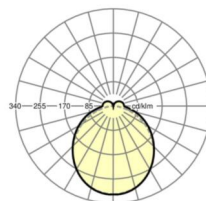

KARAKTERISTIEKEN

Bestelnummer	19470004084
EAN-nummer	4020863396078
CBS-code	94051190
Kenmerken	IP 20, Beschermingsklasse I, ENEC10 VDE, F, HACCP DIN10500/voedsel/IFS-toepassingsgerelateerde geschiktheid/BRC, Indoor, CE
Schokbestendigheidsgraad IK	IK03 (-20°C bis 45°C)
Omgevingstemperatuur	ta -20°C naar 45°C
Garantieperiode	5 jaren
Overheidssubsidieprogramma's	BEG - federale subsidie voor efficiënte gebouwen (alleen geldig voor Duitsland)

ELEKTROTECHNIEK

Voorschakelapparaat	Elektronische driver (1 stuks)
Systeemprestaties	26W
Netspanning	230V/50Hz
Energie-efficiëntieklasse/Lichtbron	E

LICHTTECHNIEK

Uitvoering	LED, Kleurweergave/Lichtkleur CRI ≥ 80 / 3000K
Kleurtolerantie (MacAdam)	3SDCM
Nominale lichtstroom	3822lm
LED Levensduur	50000h L80/B10 (Tq 45°C)
Lichtopbrengst	149lm/W
Stralingshoek	115° (C0) / 110° (C90)
UGR dw./l.	24.1 / 23.5

MECHANIEK

Kleur behuizing	zwart RAL 9005
Maten (LxBxH/DxH)	1531mm x 55mm x 37mm
Gewicht (netto)	1.9kg
Montagewijze	Montage draagrailsysteem, Lichtstructuur

Maten

L	1531 mm	Lengte
B	55 mm	Breedte
H	37 mm	Hoogte

DEEP-LINK

<https://www.regiolux.de/nl/article/19470004084>

Referentie	LED 4000lm 830
ηLB	100 %
Φ ↓/↑	90 % / 10 %
UGR dw./l.	24.1 / 23.5