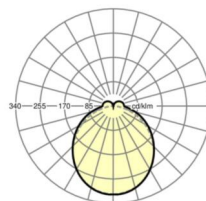

KARAKTERISTIEKEN

Bestelnummer	19470006014
EAN-nummer	4020863406418
CBS-code	94051190
Kenmerken	IP 20, Beschermingsklasse I, ENEC10 VDE, F, HACCP DIN10500/voedsel/IFS-toepassingsgerelateerde geschiktheid/BRC, Indoor, CE
Schokbestendigheidsgraad IK	IK03 (-20°C bis 45°C)
Omgevingstemperatuur	ta -20°C naar 45°C
Bijzondere eigenschappen	Ready for IoT
Garantieperiode	5 jaren
Overheidssubsidieprogramma's	BEG - federale subsidie voor efficiënte gebouwen (alleen geldig voor Duitsland)

ELEKTROTECHNIEK

Voorschakelapparaat	Elektronische driver DALI2 (1 stuk(s))
Systeemprestaties	26W
Netspanning	230V/50Hz
Aardleischakelaar(s) (inschakelstroom)	13 stuks/B10, 21 stuks/B16, 21 stuks/C10, 35 stuks/C16
Energie-efficiëntieklasse/Lichtbron	D

LICHTTECHNIEK

Uitvoering	LED, Kleurweergave/Lichtkleur CRI ≥ 80 / 4000K
Kleurtolerantie (MacAdam)	3SDCM
Nominale lichtstroom	4105lm
LED Levensduur	50000h L80/B10 (Tq 45°C)
Lichtopbrengst	160lm/W
Stralingshoek	115° (C0) / 110° (C90)
UGR dw./l.	24.3 / 23.7

MECHANIEK

Kleur behuizing	zwart RAL 9005
Maten (LxBxH/DxH)	1531mm x 55mm x 37mm
Gewicht (netto)	1.9kg
Montagewijze	Montage draagrailsysteem, Lichtstructuur

Maten

L	1531 mm	Lengte
B	55 mm	Breedte
H	37 mm	Hoogte

DEEP-LINK

<https://www.regiolux.de/nl/article/19470006014>

Referentie	LED 4000lm 840
ηLB	100 %
Φ ↓↑	90 % / 10 %
UGR dw./l.	24.3 / 23.7