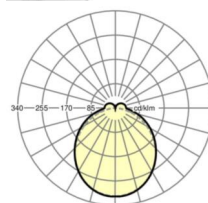

KARAKTERISTIEKEN

Bestelnummer	19470006010
EAN-nummer	4020863406425
CBS-code	94051190
Kenmerken	IP 20, Beschermingsklasse I, ENEC10 VDE, F, HACCP DIN10500/voedsel/IFS-toepassingsgerelateerde geschiktheid/BRC, Indoor, CE
Schokbestendigheidsgraad IK	IK03 (-20°C bis 45°C)
Omgevingstemperatuur	ta -20°C naar 45°C
Bijzondere eigenschappen	Ready for IoT
Garantieperiode	5 jaren
Overheidssubsidieprogramma's	BEG - federale subsidie voor efficiënte gebouwen (alleen geldig voor Duitsland)

ELEKTROTECHNIEK

Voorschakelapparaat	Elektronische driver DALI2 (1 stuks)
Systeemprestaties	26W
Netspanning	230V/50Hz
Aardleischakelaar(s) (inschakelstroom)	13 stuks/B10, 21 stuks/B16, 21 stuks/C10, 35 stuks/C16
Energie-efficiëntieklasse/Lichtbron	D

LICHTTECHNIEK

Uitvoering	LED, Kleurweergave/Lichtkleur CRI ≥ 80 / 4000K
Kleurtolerantie (MacAdam)	3SDCM
Nominale lichtstroom	4105lm
LED Levensduur	50000h L80/B10 (Tq 45°C)
Lichtopbrengst	160lm/W
Stralingshoek	115° (C0) / 110° (C90)
UGR dw./l.	24.3 / 23.7

MECHANIEK

Kleur behuizing	verkeerswit RAL 9016
Maten (LxBxH/DxH)	1531mm x 55mm x 37mm
Gewicht (netto)	1.9kg
Montagewijze	Montage draagrailsysteem, Lichtstructuur

Maten

L	1531 mm	Lengte
B	55 mm	Breedte
H	37 mm	Hoogte

DEEP-LINK

<https://www.regiolux.de/nl/article/19470006010>

Referentie	LED 4000lm 840
ηLB	100 %
Φ ↓↑	90 % / 10 %
UGR dw./l.	24.3 / 23.7