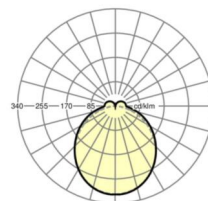

KARAKTERISTIEKEN

Bestelnummer	19470004015
EAN-nummer	4020863396184
CBS-code	94051190
Kenmerken	IP 20, Beschermingsklasse I, ENEC10 VDE, F, HACCP DIN10500/voedsel/IFS-toepassingsgerelateerde geschiktheid/BRC, Indoor, CE
Schokbestendigheidsgraad IK	IK03 (-20°C bis 45°C)
Omgevingstemperatuur	ta -20°C naar 45°C
Garantieperiode	5 jaren
Overheidssubsidieprogramma's	BEG - federale subsidie voor efficiënte gebouwen (alleen geldig voor Duitsland)

ELEKTROTECHNIEK

Voorschakelapparaat	Elektronische driver (1 stuks)
Systeemprestaties	26W
Netspanning	230V/50Hz
Energie-efficiëntieklasse/Lichtbron	D

LICHTTECHNIEK

Uitvoering	LED, Kleurweergave/Lichtkleur CRI ≥ 80 / 4000K
Kleurtolerantie (MacAdam)	3SDCM
Nominale lichtstroom	4105lm
LED Levensduur	50000h L80/B10 (Tq 45°C)
Lichtopbrengst	160lm/W
Stralingshoek	115° (C0) / 110° (C90)
UGR dw./l.	24.3 / 23.7

MECHANIEK

Kleur behuizing	zilvergrijs/wit aluminium RAL 9006/
Maten (LxBxH/DxH)	1531mm x 55mm x 37mm
Gewicht (netto)	1.9kg
Montagewijze	Montage draagrailsysteem, Lichtstructuur

Maten

L	1531 mm	Lengte
B	55 mm	Breedte
H	37 mm	Hoogte

DEEP-LINK

<https://www.regiolux.de/nl/article/19470004015>

Referentie	LED 4000lm 840
ηLB	100 %
Φ ↓/↑	90 % / 10 %
UGR dw./l.	24.3 / 23.7