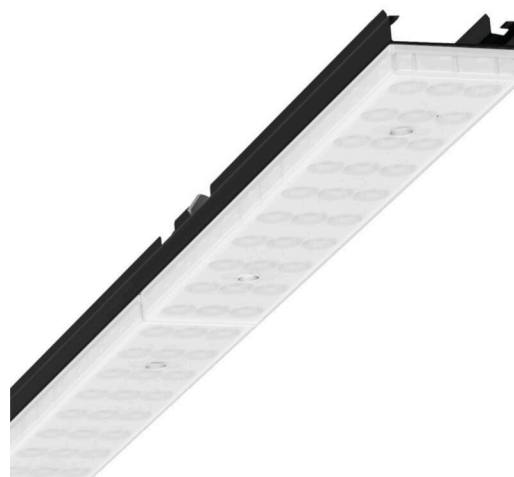

Armatuurunit - Individual.Lens.Optic gesatineerd - direct/indirect diffuus-stralend - visueel doorlopend

Armatuurunit van verzinkt, geprofileerd plaatstaal, oppervlak gecoat met polyesterhars-lak. Gereedschapsloze montage met twee geïntegreerde druksluitingen.

Kleur behuizing zwart RAL 9005; Lichtverdeling direct/indirect diffuus stralend via Individual.Lens.Optic van gesatineerde PMMA-kunststof. De individuele lensoptiek zorgt voor hoog montagegemak en is onderhoudsvriendelijk door het gemakkelijk te reinigen oppervlak. Het ritme van de 3-rijige individuele lensopstelling is binnen en over de armatuurunits perfect gecoördineerd en zorgt voor een homogene uitstraling in het pand. Elektrische aansluiting via vast 3-polig snelmontage-stekkerdeel met vrije fasevoorkeuze. Geïntegreerde geleidingshulp voor snelle contacten. Ze zijn vervangbaar, maken modernisering mogelijk en verlengen de levensduur van het gehele systeem op een toekomstbestendige manier.

MECHANIEK

Kleur behuizing	zwart RAL 9005
Maten (LxBxH/DxH)	1531mm x 55mm x 37mm
Gewicht (netto)	1.9kg
Montagewijze	Montage draagrailsysteem, Lichtstructuur

Maten

L	1531 mm	Lengte
B	55 mm	Breedte
H	37 mm	Hoogte

DEEP-LINK

<https://www.regiolux.de/nl/article/19470004014>

Referentie	LED 4000lm 840
ηLB	100 %
Φ ↓/↑	90 % / 10 %
UGR dw./l.	24.3 / 23.7