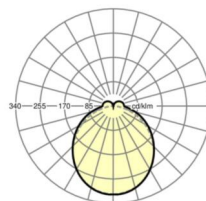

KARAKTERISTIEKEN

Bestelnummer	19470006154
EAN-nummer	4020863406173
CBS-code	94051190
Kenmerken	IP 20, Beschermingsklasse I, ENEC10 VDE, F, HACCP DIN10500/voedsel/IFS-toepassingsgerelateerde geschiktheid/BRC, Indoor, CE
Schokbestendigheidsgraad IK	IK03 (-20°C bis 45°C)
Omgevingstemperatuur	ta -20°C naar 45°C
Bijzondere eigenschappen	Ready for IoT
Garantieperiode	5 jaren
Overheidssubsidieprogramma's	BEG - federale subsidie voor efficiënte gebouwen (alleen geldig voor Duitsland)

ELEKTROTECHNIEK

Voorschakelapparaat	Elektronische driver DALI2 (1 stuk(s))
Systeemprestaties	26W
Netspanning	230V/50Hz
Aardleischakelaar(s) (inschakelstroom)	20 stuks/B10, 32 stuks/B16, 33 stuks/C10, 53 stuks/C16
Energie-efficiëntieklasse/Lichtbron	D

LICHTTECHNIEK

Uitvoering	LED, Kleurweergave/Lichtkleur CRI ≥ 80 / 6500K
Kleurtolerantie (MacAdam)	3SDCM
Nominale lichtstroom	3953lm
LED Levensduur	50000h L80/B10 (Tq 45°C)
Lichtopbrengst	154lm/W
Stralingshoek	115° (C0) / 110° (C90)
UGR dw./l.	24.2 / 23.6

MECHANIEK

Kleur behuizing	zwart RAL 9005
Maten (LxBxH/DxH)	1531mm x 55mm x 37mm
Gewicht (netto)	1.9kg
Montagewijze	Montage draagrailsysteem, Lichtstructuur

Maten

L	1531 mm	Lengte
B	55 mm	Breedte
H	37 mm	Hoogte

DEEP-LINK

<https://www.regiolux.de/nl/article/19470006154>

Referentie	LED 4000lm 865
ηLB	100 %
Φ ↓↑	90 % / 10 %
UGR dw./l.	24.2 / 23.6