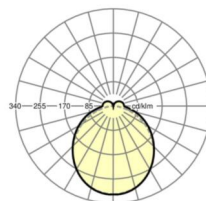

KARAKTERISTIEKEN

Bestelnummer	19470006150
EAN-nummer	4020863406180
CBS-code	94051190
Kenmerken	IP 20, Beschermingsklasse I, ENEC10 VDE, F, HACCP DIN10500/voedsel/IFS-toepassingsgerelateerde geschiktheid/BRC, Indoor, CE
Schokbestendigheidsgraad IK	IK03 (-20°C bis 45°C)
Omgevingstemperatuur	ta -20°C naar 45°C
Bijzondere eigenschappen	Ready for IoT
Garantieperiode	5 jaren
Overheidssubsidieprogramma's	BEG - federale subsidie voor efficiënte gebouwen (alleen geldig voor Duitsland)

ELEKTROTECHNIEK

Voorschakelapparaat	Elektronische driver DALI2 (1 stuks)
Systeemprestaties	26W
Netspanning	230V/50Hz
Aardlekschakelaar(s) (inschakelstroom)	20 stuks/B10, 32 stuks/B16, 33 stuks/C10, 53 stuks/C16
Energie-efficiëntieklasse/Lichtbron	D

LICHTTECHNIEK

Uitvoering	LED, Kleurweergave/Lichtkleur CRI ≥ 80 / 6500K
Kleurtolerantie (MacAdam)	3SDCM
Nominale lichtstroom	3953lm
LED Levensduur	50000h L80/B10 (Tq 45°C)
Lichtopbrengst	154lm/W
Stralingshoek	115° (C0) / 110° (C90)
UGR dw./l.	24.2 / 23.6

MECHANIEK

Kleur behuizing	verkeerswit RAL 9016
Maten (LxBxH/DxH)	1531mm x 55mm x 37mm
Gewicht (netto)	1.9kg
Montagewijze	Montage draagrailsysteem, Lichtstructuur

Maten

L	1531 mm	Lengte
B	55 mm	Breedte
H	37 mm	Hoogte

DEEP-LINK

<https://www.regiolux.de/nl/article/19470006150>

Referentie	LED 4000lm 865
ηLB	100 %
Φ ↓↑	90 % / 10 %
UGR dw./l.	24.2 / 23.6