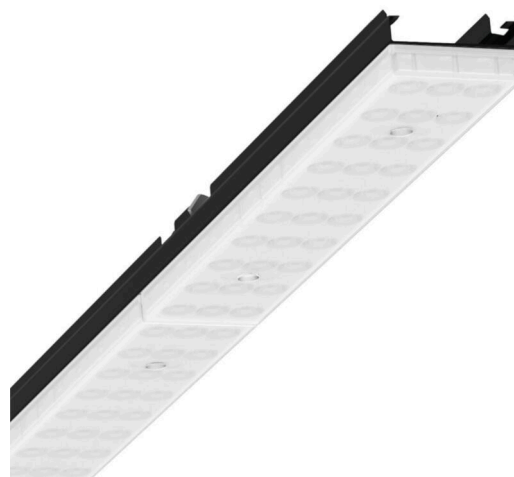

KARAKTERISTIEKEN

Bestelnummer	19470004154
EAN-nummer	4020863395958
CBS-code	94051190
Kenmerken	IP 20, Beschermingsklasse I, ENEC10 VDE, F, HACCP DIN10500/voedsel/IFS-toepassingsgerelateerde geschiktheid/BRC, Indoor, CE
Schokbestendigheidsgraad IK	IK03 (-20°C bis 45°C)
Omgevingstemperatuur	ta -20°C naar 45°C
Garantieperiode	5 jaren
Overheidssubsidieprogramma's	BEG - federale subsidie voor efficiënte gebouwen (alleen geldig voor Duitsland)

ELEKTROTECHNIEK

Voorschakelapparaat	Elektronische driver (1 stuks)
Systeemprestaties	26W
Netspanning	230V/50Hz
Energie-efficiëntieklasse/Lichtbron	D

LICHTTECHNIEK

Uitvoering	LED, Kleurweergave/Lichtkleur CRI ≥ 80 / 6500K
Kleurtolerantie (MacAdam)	3SDCM
Nominale lichtstroom	3953lm
LED Levensduur	50000h L80/B10 (Tq 45°C)
Lichtopbrengst	154lm/W
Stralingshoek	115° (C0) / 110° (C90)
UGR dw./l.	24.2 / 23.6

MECHANIEK

Kleur behuizing	zwart RAL 9005
Maten (LxBxH/DxH)	1531mm x 55mm x 37mm
Gewicht (netto)	1.9kg
Montagewijze	Montage draagrailsysteem, Lichtstructuur

Maten

L	1531 mm	Lengte
B	55 mm	Breedte
H	37 mm	Hoogte

DEEP-LINK

<https://www.regiolux.de/nl/article/19470004154>

Referentie	LED 4000lm 865
ηLB	100 %
Φ ↓/↑	90 % / 10 %
UGR dw./l.	24.2 / 23.6