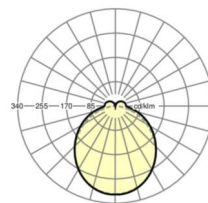

KARAKTERISTIEKEN

Bestelnummer	19470004150
EAN-nummer	4020863395965
CBS-code	94051190
Kenmerken	IP 20, Beschermingsklasse I, ENEC10 VDE, F, HACCP DIN10500/voedsel/IFS-toepassingsgerelateerde geschiktheid/BRC, Indoor, CE
Schokbestendigheidsgraad IK	IK03 (-20°C bis 45°C)
Omgevingstemperatuur	ta -20°C naar 45°C
Garantieperiode	5 jaren
Overheidssubsidieprogramma's	BEG - federale subsidie voor efficiënte gebouwen (alleen geldig voor Duitsland)

ELEKTROTECHNIEK

Voorschakelapparaat	Elektronische driver (1 stuks)
Systeemprestaties	26W
Netspanning	230V/50Hz
Energie-efficiëntieklasse/Lichtbron	D

LICHTTECHNIEK

Uitvoering	LED, Kleurweergave/Lichtkleur CRI ≥ 80 / 6500K
Kleurtolerantie (MacAdam)	3SDCM
Nominale lichtstroom	3953lm
LED Levensduur	50000h L80/B10 (Tq 45°C)
Lichtopbrengst	154lm/W
Stralingshoek	115° (C0) / 110° (C90)
UGR dw./l.	24.2 / 23.6

MECHANIEK

Kleur behuizing	verkeerswit RAL 9016
Maten (LxBxH/DxH)	1531mm x 55mm x 37mm
Gewicht (netto)	1.9kg
Montagewijze	Montage draagrailsysteem, Lichtstructuur

Maten

L	1531 mm	Lengte
B	55 mm	Breedte
H	37 mm	Hoogte

DEEP-LINK

<https://www.regiolux.de/nl/article/19470004150>

Referentie	LED 4000lm 865
ηLB	100 %
Φ ↓/↑	90 % / 10 %
UGR dw./l.	24.2 / 23.6