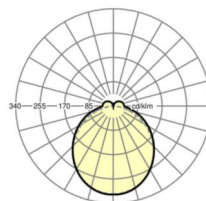

KARAKTERISTIEKEN

Bestelnummer	19470006095
EAN-nummer	4020863406258
CBS-code	94051190
Kenmerken	IP 20, Beschermingsklasse I, ENEC10 VDE, F, HACCP DIN10500/voedsel/IFS-toepassingsgerelateerde geschiktheid/BRC, Indoor, CE
Schokbestendigheidsgraad IK	IK03 (-20°C bis 40°C)
Omgevingstemperatuur	ta -20°C naar 40°C
Bijzondere eigenschappen	Ready for IoT
Garantieperiode	5 jaren
Overheidssubsidieprogramma's	BEG - federale subsidie voor efficiënte gebouwen (alleen geldig voor Duitsland)

ELEKTROTECHNIEK

Voorschakelapparaat	Elektronische driver DALI2 (1 stuks)
Systeemprestaties	37W
Netspanning	230V/50Hz
Aardleischakelaar(s) (inschakelstroom)	13 stuks/B10, 21 stuks/B16, 21 stuks/C10, 35 stuks/C16
Energie-efficiëntieklasse/Lichtbron	E

LICHTTECHNIEK

Uitvoering	LED, Kleurweergave/Lichtkleur CRI ≥ 80 / 3000K
Kleurtolerantie (MacAdam)	3SDCM
Nominale lichtstroom	5290lm
LED Levensduur	50000h L80/B10 (Tq 40°C)
Lichtopbrengst	141lm/W
Stralingshoek	115° (C0) / 110° (C90)
UGR dw./l.	25.2 / 24.6

MECHANIEK

Kleur behuizing	zilvergrijs/wit aluminium RAL 9006/
Maten (LxBxH/DxH)	1531mm x 55mm x 37mm
Gewicht (netto)	1.9kg
Montagewijze	Montage draagrailsysteem, Lichtstructuur

Maten

L	1531 mm	Lengte
B	55 mm	Breedte
H	37 mm	Hoogte

DEEP-LINK

<https://www.regiolux.de/nl/article/19470006095>

Referentie	LED 6000lm 830
ηLB	100 %
Φ ↓↑	90 % / 10 %
UGR dw./l.	25.2 / 24.6