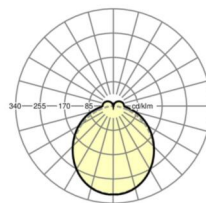

KARAKTERISTIEKEN

Bestelnummer	19470004094
EAN-nummer	4020863396047
CBS-code	94051190
Kenmerken	IP 20, Beschermingsklasse I, ENEC10 VDE, F, HACCP DIN10500/voedsel/IFS-toepassingsgerelateerde geschiktheid/BRC, Indoor, CE
Schokbestendigheidsgraad IK	IK03 (-20°C bis 40°C)
Omgevingstemperatuur	ta -20°C naar 40°C
Garantieperiode	5 jaren
Overheidssubsidieprogramma's	BEG - federale subsidie voor efficiënte gebouwen (alleen geldig voor Duitsland)

ELEKTROTECHNIEK

Voorschakelapparaat	Elektronische driver (1 stuks)
Systeemprestaties	37W
Netspanning	230V/50Hz
Energie-efficiëntieklasse/Lichtbron	E

LICHTTECHNIEK

Uitvoering	LED, Kleurweergave/Lichtkleur CRI ≥ 80 / 3000K
Kleurtolerantie (MacAdam)	3SDCM
Nominale lichtstroom	5290lm
LED Levensduur	50000h L80/B10 (Tq 40°C)
Lichtopbrengst	141lm/W
Stralingshoek	115° (C0) / 110° (C90)
UGR dw./l.	25.2 / 24.6

MECHANIEK

Kleur behuizing	zwart RAL 9005
Maten (LxBxH/DxH)	1531mm x 55mm x 37mm
Gewicht (netto)	1.9kg
Montagewijze	Montage draagrailsysteem, Lichtstructuur

Maten

L	1531 mm	Lengte
B	55 mm	Breedte
H	37 mm	Hoogte

DEEP-LINK

<https://www.regiolux.de/nl/article/19470004094>

Referentie	LED 6000lm 830
ηLB	100 %
Φ ↓/↑	90 % / 10 %
UGR dw./l.	25.2 / 24.6