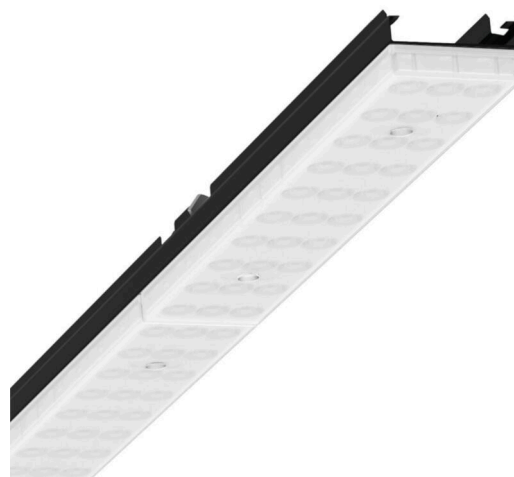

KARAKTERISTIEKEN

Bestelnummer	19470004094
EAN-nummer	4020863396047
CBS-code	94051190
Kenmerken	IP 20, Beschermingsklasse I, ENEC10 VDE, F, HACCP DIN10500/voedsel/IFS-toepassingsgerelateerde geschiktheid/BRC, Indoor, CE
Schokbestendigheidsgraad IK	IK03 (-20°C bis 40°C)
Omgevingstemperatuur	ta -20°C naar 40°C
Garantieperiode	5 jaren
Overheidssubsidieprogramma's	BEG - federale subsidie voor efficiënte gebouwen (alleen geldig voor Duitsland)

ELEKTROTECHNIEK

Voorschakelapparaat	Elektronische driver (1 stuks)
Systeemprestaties	37W
Netspanning	230V/50Hz
Energie-efficiëntieklasse/Lichtbron	E

LICHTTECHNIEK

Uitvoering	LED, Kleurweergave/Lichtkleur CRI ≥ 80 / 3000K
Kleurtolerantie (MacAdam)	3SDCM
Nominale lichtstroom	5290lm
LED Levensduur	50000h L80/B10 (Tq 40°C)
Lichtopbrengst	141lm/W
Stralingshoek	115° (C0) / 110° (C90)
UGR dw./l.	25.2 / 24.6

MECHANIEK

Kleur behuizing	zwart RAL 9005
Maten (LxBxH/DxH)	1531mm x 55mm x 37mm
Gewicht (netto)	1.9kg
Montagewijze	Montage draagrailsysteem, Lichtstructuur

Maten

L	1531 mm	Lengte
B	55 mm	Breedte
H	37 mm	Hoogte

DEEP-LINK

<https://www.regiolux.de/nl/article/19470004094>

Referentie	LED 6000lm 830
ηLB	100 %
Φ ↓/↑	90 % / 10 %
UGR dw./l.	25.2 / 24.6