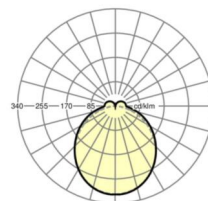

LICHTTECHNIEK

| | |
|---------------------------|---|
| Uitvoering | LED, Kleurweergave/Lichtkleur CRI ≥ 80 / 3000K |
| Kleurtolerantie (MacAdam) | 3SDCM |
| Nominale lichtstroom | 5290lm |
| LED Levensduur | 50000h L80/B10 (Tq 40°C) |
| Lichtopbrengst | 141lm/W |
| Stralingshoek | 115° (C0) / 110° (C90) |
| UGR dw./l. | 25.2 / 24.6 |

MECHANIEK

| | |
|-------------------|--|
| Kleur behuizing | verkeerswit RAL 9016 |
| Maten (LxBxH/DxH) | 1531mm x 55mm x 37mm |
| Gewicht (netto) | 1.9kg |
| Montagewijze | Montage draagrailsysteem, Lichtstructuur |

Maten

| | | |
|---|---------|---------|
| L | 1531 mm | Lengte |
| B | 55 mm | Breedte |
| H | 37 mm | Hoogte |

DEEP-LINK

<https://www.regiolux.de/nl/article/19470004090>

| | |
|------------|----------------|
| Referentie | LED 6000lm 830 |
| ηLB | 100 % |
| Φ ↓/↑ | 90 % / 10 % |
| UGR dw./l. | 25.2 / 24.6 |